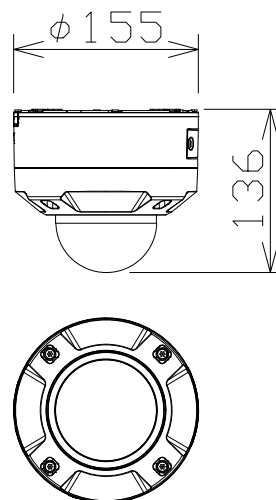

2MP 3.1倍屋外PTZ AIカメラ

WVS65300ZY

電源・消費電力・質量	DC12V 約10.7W、PoE (IEEE802.3af 準拠) 約12W・約1.6kg
撮像素子・有効画素数・走査方式	約1/2.8型 CMOSセンサー・約210万画素・プログレッシブ
最低照度	(F1.3) カラー:0.001lx、白黒:0.0003lx
ネットワーク・画像圧縮方式	10BASE-T/100BASE-TX・H.265、H.264、JPEG
画像解像度(最大)	【16:9】1920×1080(60fps) 【4:3】1280×960(30fps)
レンズ部	f=2.9~9mm (3.1倍、電動ズーム/電動フォーカス)
回転台部	水平:0°~+350°/垂直:0°~+90°、駆動耐久性100万回
セキュリティ	ユーザー認証/ホスト認証/HTTPS、FIPS140-2 level 3
防水性・耐衝撃性	IP66、Type 4X、NEMA 4X 準拠・IK10
機能	インテリジェントオート、スーパーダイナミック、スマートコーディング、 逆光/強光補正、カラー/白黒切換、動作検知、妨害検知、音検知、 MicroSDスロット、AI自動追尾、AI音識別、AIアプリ搭載可能