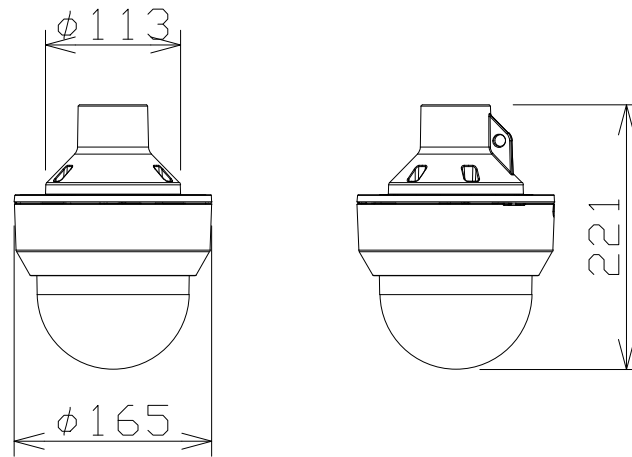

# 2MP 10倍屋外PTZ AIカメラ (パイプ取付金具共)

WVS65301Z1  
+WVQCL100WUX

電源・消費電力	DC12V 約15.6W、PoE (IEEE802.3af 準拠) 約12.95W、 PoE+ (IEEE802.3at 準拠) 約18.4W
撮像素子・有効画素数・走査方式	約1/2.8型 CMOSセンサー・約210万画素・プログレッシブ
最低照度	(F1.6) カラー: 0.001lx、白黒: 0.0004lx
ネットワーク・画像圧縮方式	10BASE-T/100BASE-TX・H.265、H.264、JPEG
画像解像度 (最大)	【16:9】1920×1080 (60fps) 【4:3】1280×960 (30fps)
レンズ部	f = 4.7~47mm (10倍、電動ズーム/電動フォーカス)
回転台部	水平: 360° 旋回/垂直: -15° ~ +195°、駆動耐久性370万回
セキュリティ	ユーザー認証/ホスト認証/HTTPS、FIPS140-2 level 3
防水性・耐衝撃性	IP66、Type 4X、NEMA 4X 準拠・IK10
機能	インテリジェントオート、スーパーダイナミック、スマートコーディング、 逆光/強光補正、カラー/白黒切替、MicroSDスロット、AIアプリ搭載可能