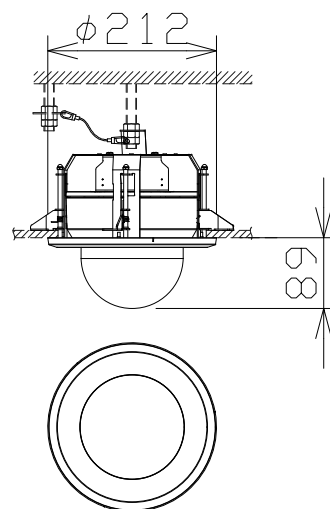

2MP 10倍屋外PTZ AIカメラ（天井埋込金具共）

WVS65301Z1
+ WVQEM503W

電源・消費電力	DC12V 約15.6W、PoE (IEEE802.3af 準拠) 約12.95W、 PoE+ (IEEE802.3at 準拠) 約18.4W
撮像素子・有効画素数・走査方式	約1/2.8型 CMOSセンサー・約210万画素・プログレッシブ
最低照度	(F1.6) カラー: 0.001lx、白黒: 0.0004lx
ネットワーク・画像圧縮方式	10BASE-T/100BASE-TX・H.265、H.264、JPEG
画像解像度（最大）	【16:9】1920×1080 (60fps) 【4:3】1280×960 (30fps)
レンズ部	f = 4.7~47mm (10倍、電動ズーム/電動フォーカス)
回転台部	水平: 360° 旋回/垂直: -15° ~ +195°、駆動耐久性370万回
セキュリティ	ユーザー認証/ホスト認証/HTTPS、FIPS140-2 level 3
防水性・耐衝撃性	IP66、Type 4X、NEMA 4X 準拠・IK10
機能	インテリジェントオート、スーパーダイナミック、スマートコーディング、 逆光/強光補正、カラー/白黒切替、MicroSDスロット、AIアプリ搭載可能