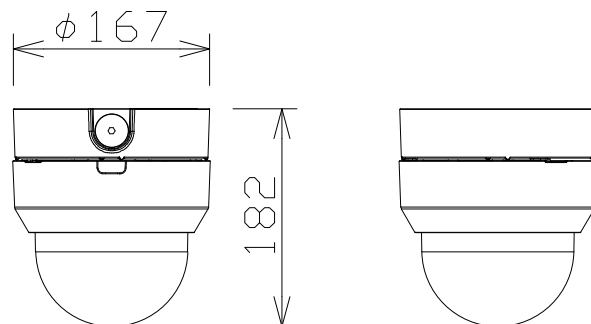

2MP 10倍屋外PTZ AIカメラ（天井直付金具共）

WVS65301Z1
+WVQJB501WUX

電源・消費電力	DC12V 約15.6W、PoE (IEEE802.3af 準拠) 約12.95W、 PoE+ (IEEE802.3at 準拠) 約18.4W
撮像素子・有効画素数・走査方式	約1/2.8型 CMOSセンサー・約210万画素・プログレッシブ
最低照度	(F1.6) カラー: 0.001lx、白黒: 0.0004lx
ネットワーク・画像圧縮方式	10BASE-T/100BASE-TX・H.265、H.264、JPEG
画像解像度（最大）	【16:9】1920×1080 (60fps) 【4:3】1280×960 (30fps)
レンズ部	f = 4.7~47mm (10倍、電動ズーム/電動フォーカス)
回転台部	水平: 360° 旋回/垂直: -15° ~ +195°、駆動耐久性370万回
セキュリティ	ユーザー認証/ホスト認証/HTTPS、FIPS140-2 level 3
防水性・耐衝撃性	IP66、Type 4X、NEMA 4X 準拠・IK10
機能	インテリジェントオート、スーパーダイナミック、スマートコーディング、 逆光/強光補正、カラー/白黒切替、MicroSDスロット、AIアプリ搭載可能