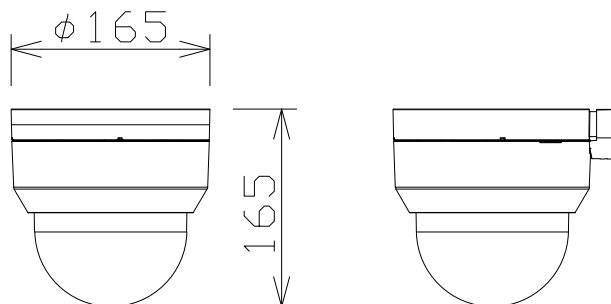

2MP 10倍屋外PTZ AIカメラ (天井直付金具共)

WVS65301Z1
+WVQJB504W

電源・消費電力	DC12V 約15.6W、PoE (IEEE802.3af 準拠) 約12.95W、 PoE+ (IEEE802.3at 準拠) 約18.4W
撮像素子・有効画素数・走査方式	約1/2.8型 CMOSセンサー・約210万画素・プログレッシブ
最低照度	(F1.6) カラー: 0.001lx、白黒: 0.0004lx
ネットワーク・画像圧縮方式	10BASE-T/100BASE-TX・H.265、H.264、JPEG
画像解像度 (最大)	【16:9】1920×1080 (60fps) 【4:3】1280×960 (30fps)
レンズ部	f = 4.7~47mm (10倍、電動ズーム/電動フォーカス)
回転台部	水平: 360° 旋回/垂直: -15° ~ +195°、駆動耐久性370万回
セキュリティ	ユーザー認証/ホスト認証/HTTPS、FIPS140-2 level 3
防水性・耐衝撃性	IP66、Type 4X、NEMA 4X 準拠・IK10
機能	インテリジェントオート、スーパーダイナミック、スマートコーディング、 逆光/強光補正、カラー/白黒切替、MicroSDスロット、AIアプリ搭載可能