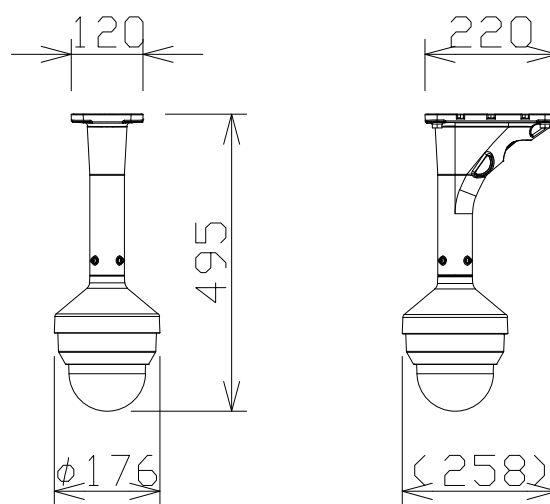

2MP 10倍屋外PTZ AIカメラ（天吊金具共）

WVS65301Z1
+WVQSR501WUX
+WVQCL501WUX

電源・消費電力	DC12V 約15.6W、PoE (IEEE802.3af 準拠) 約12.95W、 PoE+ (IEEE802.3at 準拠) 約18.4W
撮像素子・有効画素数・走査方式	約1/2.8型 CMOSセンサー・約210万画素・プログレッシブ
最低照度	(F1.6) カラー: 0.001lx、白黒: 0.0004lx
ネットワーク・画像圧縮方式	10BASE-T/100BASE-TX・H.265、H.264、JPEG
画像解像度 (最大)	【16:9】1920×1080 (60fps) 【4:3】1280×960 (30fps)
レンズ部	f = 4.7~47mm (10倍、電動ズーム/電動フォーカス)
回転台部	水平: 360° 旋回/垂直: -15° ~ +195°、駆動耐久性370万回
セキュリティ	ユーザー認証/ホスト認証/HTTPS、FIPS140-2 level 3
防水性・耐衝撃性	IP66、Type 4X、NEMA 4X 準拠・IK10
機能	インテリジェントオート、スーパーダイナミック、スマートコーディング、 逆光/強光補正、カラー/白黒切替、MicroSDスロット、AIアプリ搭載可能