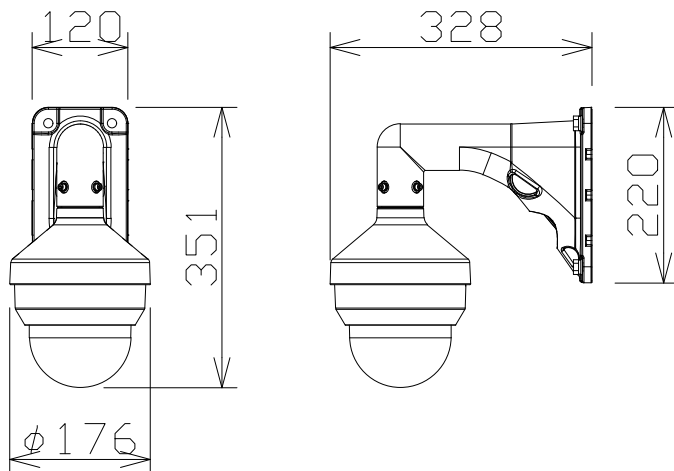

2MP 10倍屋外PTZ AIカメラ（壁取付金具共）

WVS65301Z1
+WVQSR501WUX
+WVQWL501WUX

電源・消費電力	DC12V 約15.6W、PoE (IEEE802.3af 準拠) 約12.95W、 PoE+ (IEEE802.3at 準拠) 約18.4W
撮像素子・有効画素数・走査方式	約1/2.8型 CMOSセンサー・約210万画素・プログレッシブ
最低照度	(F1.6) カラー: 0.001lx、白黒: 0.0004lx
ネットワーク・画像圧縮方式	10BASE-T/100BASE-TX・H.265、H.264、JPEG
画像解像度 (最大)	【16:9】1920×1080 (60fps) 【4:3】1280×960 (30fps)
レンズ部	f = 4.7~47mm (10倍、電動ズーム/電動フォーカス)
回転台部	水平: 360° 旋回/垂直: -15° ~ +195°、駆動耐久性370万回
セキュリティ	ユーザー認証/ホスト認証/HTTPS、FIPS140-2 level 3
防水性・耐衝撃性	IP66、Type 4X、NEMA 4X 準拠・IK10
機能	インテリジェントオート、スーパーダイナミック、スマートコーディング、 逆光/強光補正、カラー/白黒切替、MicroSDスロット、AIアプリ搭載可能