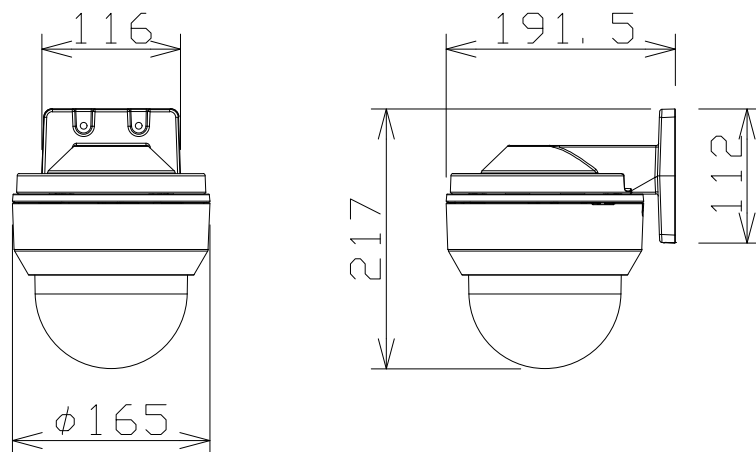

# 2MP 10倍屋外PTZ AIカメラ（壁取付金具共）

WVS65301Z1  
+WVQWL500WUX

電源・消費電力	DC12V 約15.6W、PoE (IEEE802.3af 準拠) 約12.95W、 PoE+ (IEEE802.3at 準拠) 約18.4W
撮像素子・有効画素数・走査方式	約1/2.8型 CMOSセンサー・約210万画素・プログレッシブ
最低照度	(F1.6) カラー: 0.001lx、白黒: 0.0004lx
ネットワーク・画像圧縮方式	10BASE-T/100BASE-TX・H.265、H.264、JPEG
画像解像度 (最大)	【16:9】1920×1080 (60fps) 【4:3】1280×960 (30fps)
レンズ部	f = 4.7~47mm (10倍、電動ズーム/電動フォーカス)
回転台部	水平: 360° 旋回/垂直: -15° ~ +195°、駆動耐久性370万回
セキュリティ	ユーザー認証/ホスト認証/HTTPS、FIPS140-2 level 3
防水性・耐衝撃性	IP66、Type 4X、NEMA 4X 準拠・IK10
機能	インテリジェントオート、スーパーダイナミック、スマートコーディング、 逆光/強光補正、カラー/白黒切替、MicroSDスロット、AIアプリ搭載可能