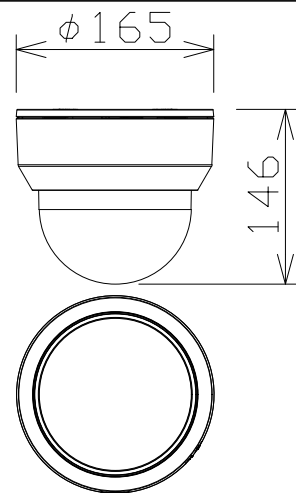

2MP 10倍屋外PTZ AIカメラ

WVS65301Z1

電源・消費電力・質量	DC12V 約15.6W、PoE (IEEE802.3af 準拠) 約12.95W、PoE+ (IEEE802.3at 準拠) 約18.4W・約1.6kg
撮像素子・有効画素数・走査方式	約1/2.8型 CMOSセンサー・約210万画素・プログレッシブ
最低照度	(F1.6) カラー: 0.001lx、白黒: 0.0004lx
ネットワーク・画像圧縮方式	10BASE-T/100BASE-TX・H.265、H.264、JPEG
画像解像度 (最大)	【16:9】1920×1080 (60fps) 【4:3】1280×960 (30fps)
レンズ部	f = 4.7~47mm (10倍、電動ズーム/電動フォーカス)
回転台部	水平: 360° 旋回/垂直: -15° ~ +195°、駆動耐久性370万回
セキュリティ	ユーザー認証/ホスト認証/HTTPS、FIPS140-2 level 3
防水性・耐衝撃性	IP66、Type 4X、NEMA 4X 準拠・IK10
機能	インテリジェントオート、スーパーダイナミック、スマートコーディング、逆光/強光補正、カラー/白黒切替、MicroSDスロット、AIアプリ搭載可能