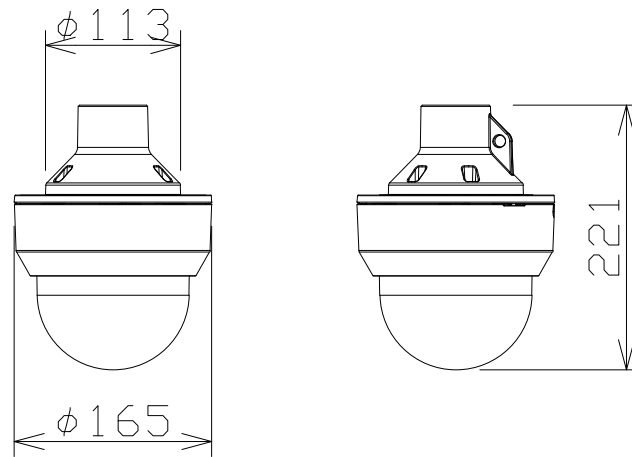

2MP 10倍 屋外 PTZ ブラック (パイプ取付金具共)

WVS65301Z11
+WVQCL100WUX
(金具のみホワイト)

電源・消費電力	DC12V 約15.6W、PoE (IEEE802.3af 準拠) 約12.95W、 PoE+ (IEEE802.3at 準拠) 約18.4W
撮像素子・有効画素数・走査方式	約1/2.8型 CMOSセンサー・約210万画素・プログレッシブ
最低照度	(F1.6) カラー: 0.001lx、白黒: 0.0004lx
ネットワーク・画像圧縮方式	10BASE-T/100BASE-TX・H.265、H.264、JPEG
画像解像度 (最大)	【16:9】1920×1080 (60fps) 【4:3】1280×960 (30fps)
レンズ部	f = 4.7 ~ 47mm (10倍、電動ズーム/電動フォーカス)
回転台部	水平: 360° 旋回/垂直: -15° ~ +195°、駆動耐久性370万回
セキュリティ	ユーザー認証/ホスト認証/HTTPS、FIPS140-2 level 3
防水性・耐衝撃性	IP66、Type 4X、NEMA 4X 準拠・IK10
機能	インテリジェントオート、スーパーダイナミック、スマートコーディング、 逆光/強光補正、カラー/白黒切換、動作検知、妨害検知、音検知、 MicroSDスロット、AI自動追尾、AI音識別、AIアプリ搭載可能