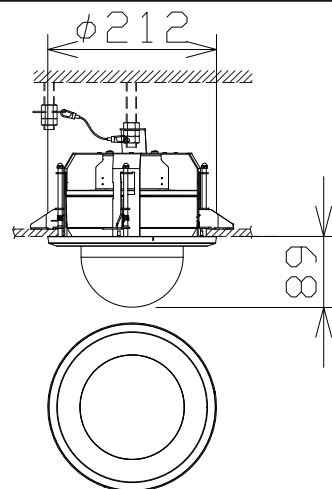

2MP 10倍 屋外 PTZ ブラック (天井埋込金具共)

WVS65301Z11
+WVQEM503W
(金具のみホワイト)

電源・消費電力	DC12V 約15.6W、PoE (IEEE802.3af 準拠) 約12.95W、 PoE+ (IEEE802.3at 準拠) 約18.4W
撮像素子・有効画素数・走査方式	約1/2.8型 CMOSセンサー・約210万画素・プログレッシブ
最低照度	(F1.6) カラー: 0.001lx、白黒: 0.0004lx
ネットワーク・画像圧縮方式	10BASE-T/100BASE-TX・H.265、H.264、JPEG
画像解像度 (最大)	【16:9】1920x1080 (60fps) 【4:3】1280x960 (30fps)
レンズ部	f = 4.7 ~ 47mm (10倍、電動ズーム/電動フォーカス)
回転台部	水平: 360° 旋回/垂直: -15° ~ +195°、駆動耐久性370万回
セキュリティ	ユーザー認証/ホスト認証/HTTPS、FIPS140-2 level 3
防水性・耐衝撃性	IP66、Type 4X、NEMA 4X 準拠・IK10
機能	インテリジェントオート、スーパーダイナミック、スマートコーディング、 逆光/強光補正、カラー/白黒切換、動作検知、妨害検知、音検知、 MicroSDスロット、AI自動追尾、AI音識別、AIアプリ搭載可能