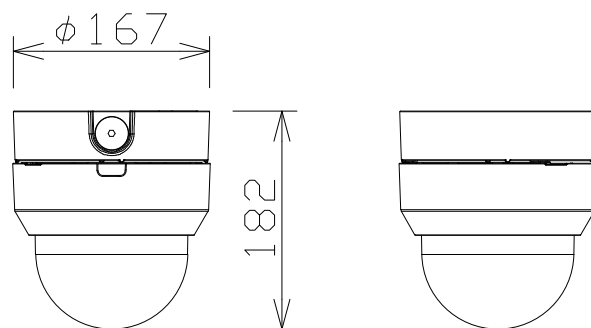

2MP 10倍 屋外 PTZ ブラック (天井直付金具共)

WVS65301Z11
+WVQJB501B

電源・消費電力	DC12V 約15.6W、PoE (IEEE802.3af 準拠) 約12.95W、 PoE+ (IEEE802.3at 準拠) 約18.4W
撮像素子・有効画素数・走査方式	約1/2.8型 CMOSセンサー・約210万画素・プログレッシブ
最低照度	(F1.6) カラー: 0.001 lx、白黒: 0.0004 lx
ネットワーク・画像圧縮方式	10BASE-T/100BASE-TX・H.265、H.264、JPEG
画像解像度 (最大)	【16:9】1920×1080 (60fps) 【4:3】1280×960 (30fps)
レンズ部	f = 4.7 ~ 47mm (10倍、電動ズーム/電動フォーカス)
回転台部	水平: 360° 旋回/垂直: -15° ~ +195°、駆動耐久性370万回
セキュリティ	ユーザー認証/ホスト認証/HTTPS、FIPS140-2 level 3
防水性・耐衝撃性	IP66、Type 4X、NEMA 4X 準拠・IK10
機能	インテリジェントオート、スーパーダイナミック、スマートコーディング、 逆光/強光補正、カラー/白黒切換、動作検知、妨害検知、音検知、 MicroSDスロット、AI自動追尾、AI音識別、AIアプリ搭載可能