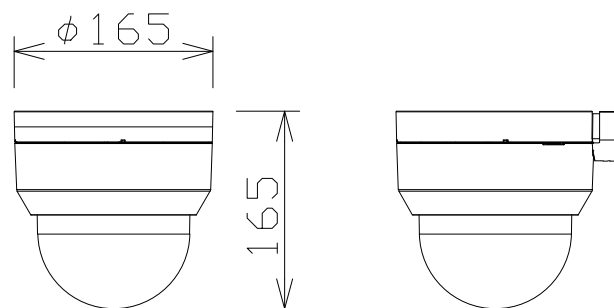

2MP 10倍 屋外 PTZ ブラック (天井直付金具共)

WVS65301Z11
+WVQJB504W
(金具のみホワイト)

電源・消費電力	DC12V 約15.6W、PoE (IEEE802.3af 準拠) 約12.95W、 PoE+ (IEEE802.3at 準拠) 約18.4W
撮像素子・有効画素数・走査方式	約1/2.8型 CMOSセンサー・約210万画素・プログレッシブ
最低照度	(F1.6) カラー: 0.001lx、白黒: 0.0004lx
ネットワーク・画像圧縮方式	10BASE-T/100BASE-TX・H.265、H.264、JPEG
画像解像度 (最大)	【16:9】1920x1080 (60fps) 【4:3】1280x960 (30fps)
レンズ部	f = 4.7 ~ 47mm (10倍、電動ズーム/電動フォーカス)
回転台部	水平: 360° 旋回/垂直: -15° ~ +195°、駆動耐久性370万回
セキュリティ	ユーザー認証/ホスト認証/HTTPS、FIPS140-2 level 3
防水性・耐衝撃性	IP66、Type 4X、NEMA 4X 準拠・IK10
機能	インテリジェントオート、スーパーダイナミック、スマートコーディング、 逆光/強光補正、カラー/白黒切換、動作検知、妨害検知、音検知、 MicroSDスロット、AI自動追尾、AI音識別、AIアプリ搭載可能