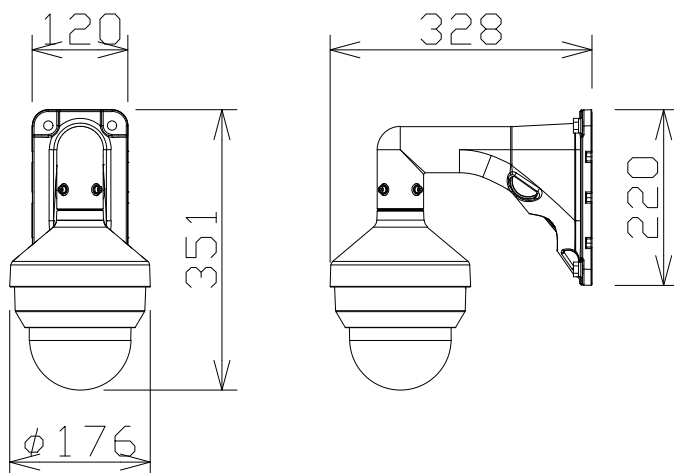

2MP 10倍 屋外 PTZ ブラック (壁取付金具共)

WVS65301Z11
+WVQR501B
+WVQWL501B

電源・消費電力	DC12V 約15.6W、PoE (IEEE802.3af 準拠) 約12.95W、 PoE+ (IEEE802.3at 準拠) 約18.4W
撮像素子・有効画素数・走査方式	約1/2.8型 CMOSセンサー・約210万画素・プログレッシブ
最低照度	(F1.6) カラー: 0.001lx、白黒: 0.0004lx
ネットワーク・画像圧縮方式	10BASE-T/100BASE-TX・H.265、H.264、JPEG
画像解像度 (最大)	【16:9】1920×1080 (60fps) 【4:3】1280×960 (30fps)
レンズ部	f = 4.7~47mm (10倍、電動ズーム/電動フォーカス)
回転台部	水平: 360° 旋回/垂直: -15° ~ +195°、駆動耐久性370万回
セキュリティ	ユーザー認証/ホスト認証/HTTPS、FIPS140-2 level 3
防水性・耐衝撃性	IP66、Type 4X、NEMA 4X 準拠・IK10
機能	インテリジェントオート、スーパーダイナミック、スマートコーディング、 逆光/強光補正、カラー/白黒切換、動作検知、妨害検知、音検知、 MicroSDスロット、AI自動追尾、AI音識別、AIアプリ搭載可能