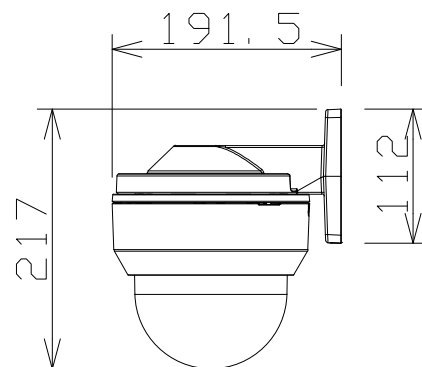

2MP 10倍 屋外 PTZ ブラック（壁取付金具共）

WVS65301Z11
+WVQWL500B

電源・消費電力	DC12V 約15.6W、PoE (IEEE802.3af 準拠) 約12.95W、 PoE+ (IEEE802.3at 準拠) 約18.4W
撮像素子・有効画素数・走査方式	約1/2.8型 CMOSセンサー・約210万画素・プログレッシブ
最低照度	(F1.6) カラー: 0.001lx、白黒: 0.0004lx
ネットワーク・画像圧縮方式	10BASE-T/100BASE-TX・H.265、H.264、JPEG
画像解像度 (最大)	【16:9】1920×1080 (60fps) 【4:3】1280×960 (30fps)
レンズ部	f = 4.7~47mm (10倍、電動ズーム/電動フォーカス)
回転台部	水平: 360° 旋回/垂直: -15° ~ +195°、駆動耐久性370万回
セキュリティ	ユーザー認証/ホスト認証/HTTPS、FIPS140-2 level 3
防水性・耐衝撃性	IP66、Type 4X、NEMA 4X 準拠・IK10
機能	インテリジェントオート、スーパーダイナミック、スマートコーディング、 逆光/強光補正、カラー/白黒切換、動作検知、妨害検知、音検知、 MicroSDスロット、AI自動追尾、AI音識別、AIアプリ搭載可能