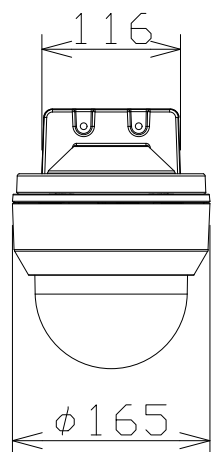

2MP 10倍 屋外 PTZ ブラック（壁取付金具共）

WVS65301Z11
+WVQWL500B

電源・消費電力	DC12V 約15.6W、PoE (IEEE802.3af 準拠) 約12.95W、 PoE+ (IEEE802.3at 準拠) 約18.4W
撮像素子・有効画素数・走査方式	約1/2.8型 CMOSセンサー・約210万画素・プログレッシブ
最低照度	(F1.6) カラー: 0.001lx、白黒: 0.0004lx
ネットワーク・画像圧縮方式	10BASE-T/100BASE-TX・H.265、H.264、JPEG
画像解像度 (最大)	【16:9】1920×1080 (60fps) 【4:3】1280×960 (30fps)
レンズ部	f = 4.7~47mm (10倍、電動ズーム/電動フォーカス)
回転台部	水平: 360° 旋回/垂直: -15° ~ +195°、駆動耐久性370万回
セキュリティ	ユーザー認証/ホスト認証/HTTPS、FIPS140-2 level 3
防水性・耐衝撃性	IP66、Type 4X、NEMA 4X 準拠・IK10
機能	インテリジェントオート、スーパーダイナミック、スマートコーディング、 逆光/強光補正、カラー/白黒切換、動作検知、妨害検知、音検知、 MicroSDスロット、AI自動追尾、AI音識別、AIアプリ搭載可能