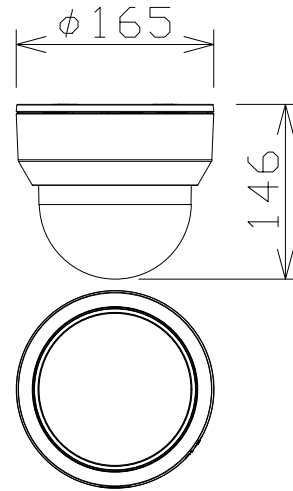

2MP 10倍 屋外 PTZ ブラック

WVS65301Z11

電源・消費電力・質量	DC12V 約15.6W、PoE (IEEE802.3af 準拠) 約12.95W、 PoE+ (IEEE802.3at 準拠) 約18.4W・約1.6kg
撮像素子・有効画素数・走査方式	約1/2.8型 CMOSセンサー・約210万画素・プログレッシブ
最低照度	(F1.6) カラー: 0.001lx、白黒: 0.0004lx
ネットワーク・画像圧縮方式	10BASE-T/100BASE-TX・H.265、H.264、JPEG
画像解像度(最大)	【16:9】1920×1080(60fps) 【4:3】1280×960(30fps)
レンズ部	f=4.7~47mm(10倍、電動ズーム/電動フォーカス)
回転台部	水平: 360° 旋回/垂直: -15° ~ +195°、駆動耐久性370万回
セキュリティ	ユーザー認証/ホスト認証/HTTPS、FIPS140-2 level 3
防水性・耐衝撃性	IP66、Type 4X、NEMA 4X 準拠・IK10
機能	インテリジェントオート、スーパーダイナミック、スマートコーディング、 逆光/強光補正、カラー/白黒切換、動作検知、妨害検知、音検知、 MicroSDスロット、AI自動追尾、AI音識別、AIアプリ搭載可能