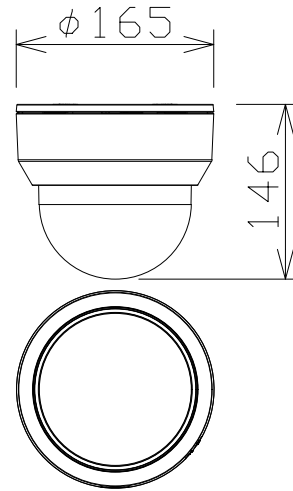

# 2MP 10倍 屋外 PTZ 耐重塩害

WVS65301Z1S

電源・消費電力・質量	DC12V 約15.6W、PoE (IEEE802.3af 準拠) 約12.95W、 PoE+ (IEEE802.3at 準拠) 約18.4W・約1.6kg
撮像素子・有効画素数・走査方式	約1/2.8型 CMOSセンサー・約210万画素・プログレッシブ
最低照度	(F1.6) カラー: 0.001lx、白黒: 0.0004lx
ネットワーク・画像圧縮方式	10BASE-T/100BASE-TX・H.265、H.264、JPEG
画像解像度 (最大)	【16:9】1920x1080 (60fps) 【4:3】1280x960 (30fps)
レンズ部	f = 4.7~47mm (10倍、電動ズーム/電動フォーカス)
回転台部	水平: 360° 旋回/垂直: -15° ~ +195°、駆動耐久性370万回
セキュリティ	ユーザー認証/ホスト認証/HTTPS、FIPS140-2 level 3
防水性・耐衝撃性・耐重塩害	IP66、Type 4X、NEMA 4X 準拠・IK10・ISO14993 準拠
機能	インテリジェントオート、スーパーダイナミック、スマートコーディング、 逆光/強光補正、カラー/白黒切換、動作検知、妨害検知、音検知、 MicroSD スロット、AI 自動追尾、AI 音識別、AI アプリ搭載可能