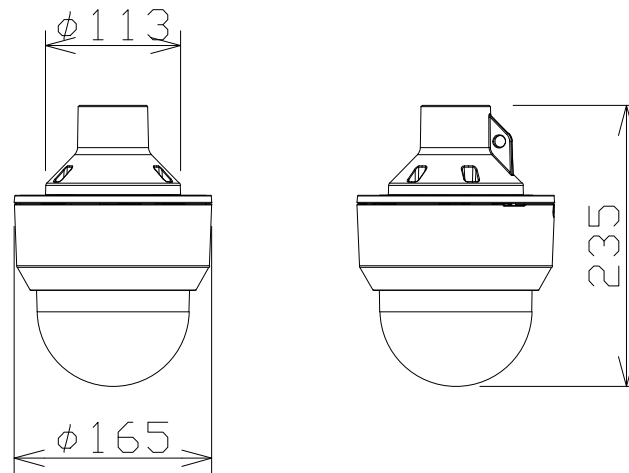

2MP 21倍屋外PTZ AIカメラ (パイプ取付金具共)

WVS65302Z2
+WVQCL100WUX

電源・消費電力	DC12V 約15.6W、PoE (IEEE802.3af 準拠) 約12.95W、 PoE+ (IEEE802.3at 準拠) 約18.4W
撮像素子・有効画素数・走査方式	約1/2.8型 CMOSセンサー・約210万画素・プログレッシブ
最低照度	(F1.6) カラー: 0.001lx、白黒: 0.0004lx
ネットワーク・画像圧縮方式	10BASE-T/100BASE-TX・H.265、H.264、JPEG
画像解像度 (最大)	【16:9】1920×1080 (60fps) 【4:3】1280×960 (30fps)
レンズ部	f = 4.0~84.6mm (21倍、電動ズーム/電動フォーカス)
回転台部	水平: 360° 旋回/垂直: -15° ~ +195°、駆動耐久性370万回
セキュリティ	ユーザー認証/ホスト認証/HTTPS、FIPS140-2 level 3
防水性・耐衝撃性	IP66、Type 4X、NEMA 4X 準拠・IK10
機能	インテリジェントオート、スーパーダイナミック、スマートコーディング、 逆光/強光補正、カラー/白黒切替、MicroSDスロット、AIアプリ搭載可能