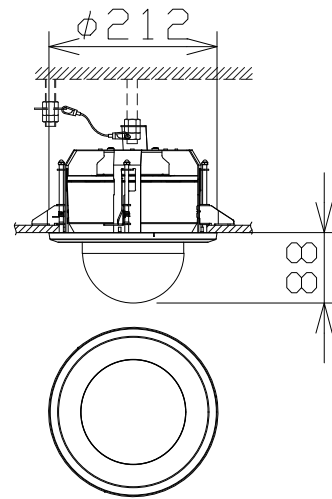

2MP 21倍屋外PTZ AIカメラ（天井埋込金具共）

WVS65302Z2
+ WVQEM504W

電源・消費電力	DC12V 約15.6W、PoE (IEEE802.3af 準拠) 約12.95W、 PoE+ (IEEE802.3at 準拠) 約18.4W
撮像素子・有効画素数・走査方式	約1/2.8型 CMOSセンサー・約210万画素・プログレッシブ
最低照度	(F1.6) カラー: 0.001lx、白黒: 0.0004lx
ネットワーク・画像圧縮方式	10BASE-T/100BASE-TX・H.265、H.264、JPEG
画像解像度（最大）	【16:9】1920×1080 (60fps) 【4:3】1280×960 (30fps)
レンズ部	f = 4.0~84.6mm (21倍、電動ズーム/電動フォーカス)
回転台部	水平: 360° 旋回/垂直: -15° ~ +195°、駆動耐久性370万回
セキュリティ	ユーザー認証/ホスト認証/HTTPS、FIPS140-2 level 3
防水性・耐衝撃性	IP66、Type 4X、NEMA 4X 準拠・IK10
機能	インテリジェントオート、スーパーダイナミック、スマートコーディング、 逆光/強光補正、カラー/白黒切替、MicroSDスロット、AIアプリ搭載可能