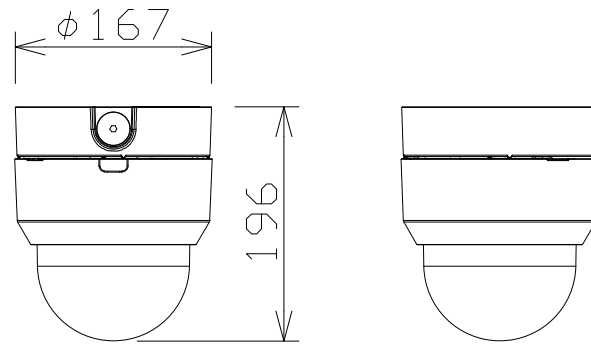

2MP 21倍屋外PTZ AIカメラ（天井直付金具共）

WVS65302Z2
+WVQJB501WUX

電源・消費電力	DC12V 約15.6W、PoE (IEEE802.3af 準拠) 約12.95W、 PoE+ (IEEE802.3at 準拠) 約18.4W
撮像素子・有効画素数・走査方式	約1/2.8型 CMOSセンサー・約210万画素・プログレッシブ
最低照度	(F1.6) カラー: 0.001 lx、白黒: 0.0004 lx
ネットワーク・画像圧縮方式	10BASE-T/100BASE-TX・H.265、H.264、JPEG
画像解像度（最大）	【16:9】1920×1080 (60fps) 【4:3】1280×960 (30fps)
レンズ部	f = 4.0~84.6mm (21倍、電動ズーム/電動フォーカス)
回転台部	水平: 360° 旋回/垂直: -15° ~ +195°、駆動耐久性370万回
セキュリティ	ユーザー認証/ホスト認証/HTTPS、FIPS140-2 level 3
防水性・耐衝撃性	IP66、Type 4X、NEMA 4X 準拠・IK10
機能	インテリジェントオート、スーパーダイナミック、スマートコーディング、 逆光/強光補正、カラー/白黒切替、MicroSDスロット、AIアプリ搭載可能