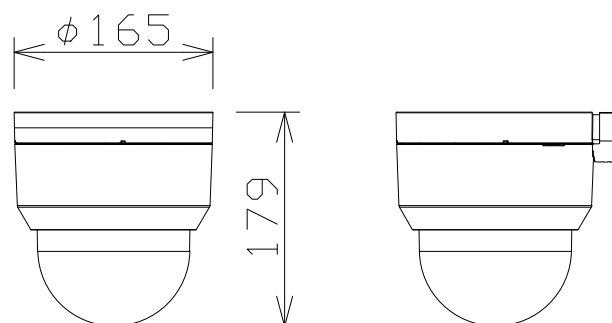

2MP 21倍屋外PTZ AIカメラ (天井直付金具共)

WVS65302Z2
+WVQJB504W

電源・消費電力	DC12V 約15.6W、PoE (IEEE802.3af 準拠) 約12.95W、 PoE+ (IEEE802.3at 準拠) 約18.4W
撮像素子・有効画素数・走査方式	約1/2.8型 CMOSセンサー・約210万画素・プログレッシブ
最低照度	(F1.6) カラー: 0.001lx、白黒: 0.0004lx
ネットワーク・画像圧縮方式	10BASE-T/100BASE-TX・H.265、H.264、JPEG
画像解像度 (最大)	【16:9】1920×1080 (60fps) 【4:3】1280×960 (30fps)
レンズ部	f = 4.0~84.6mm (21倍、電動ズーム/電動フォーカス)
回転台部	水平: 360° 旋回/垂直: -15° ~ +195°、駆動耐久性370万回
セキュリティ	ユーザー認証/ホスト認証/HTTPS、FIPS140-2 level 3
防水性・耐衝撃性	IP66、Type 4X、NEMA 4X 準拠・IK10
機能	インテリジェントオート、スーパーダイナミック、スマートコーディング、 逆光/強光補正、カラー/白黒切替、MicroSDスロット、AIアプリ搭載可能