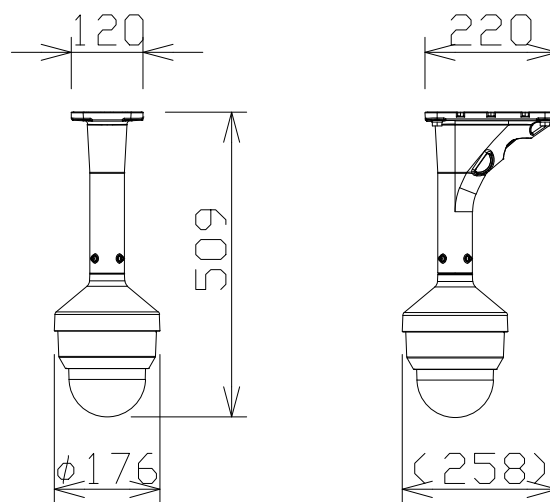

2MP 21倍屋外PTZ AIカメラ (天吊金具共)

WVS65302Z2
+WVQSR501WUX
+WVQCL501WUX

電源・消費電力	DC12V 約15.6W、PoE (IEEE802.3af 準拠) 約12.95W、 PoE+ (IEEE802.3at 準拠) 約18.4W
撮像素子・有効画素数・走査方式	約1/2.8型 CMOSセンサー・約210万画素・プログレッシブ
最低照度	(F1.6) カラー: 0.001lx、白黒: 0.0004lx
ネットワーク・画像圧縮方式	10BASE-T/100BASE-TX・H.265、H.264、JPEG
画像解像度 (最大)	【16:9】1920×1080 (60fps) 【4:3】1280×960 (30fps)
レンズ部	f = 4.0~84.6mm (21倍、電動ズーム/電動フォーカス)
回転台部	水平: 360° 旋回/垂直: -15° ~ +195°、駆動耐久性370万回
セキュリティ	ユーザー認証/ホスト認証/HTTPS、FIPS140-2 level 3
防水性・耐衝撃性	IP66、Type 4X、NEMA 4X 準拠・IK10
機能	インテリジェントオート、スーパーダイナミック、スマートコーディング、 逆光/強光補正、カラー/白黒切替、MicroSDスロット、AIアプリ搭載可能