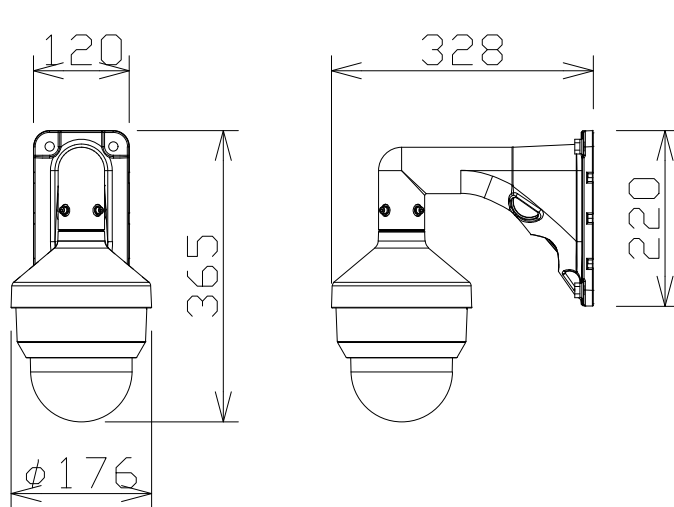

2MP 21倍屋外PTZ AIカメラ（壁取付金具共）

WVS65302Z2
+WVQSR501WUX
+WVQWL501WUX

電源・消費電力	DC12V 約15.6W、PoE (IEEE802.3af 準拠) 約12.95W、 PoE+ (IEEE802.3at 準拠) 約18.4W
撮像素子・有効画素数・走査方式	約1/2.8型 CMOSセンサー・約210万画素・プログレッシブ
最低照度	(F1.6) カラー: 0.001lx、白黒: 0.0004lx
ネットワーク・画像圧縮方式	10BASE-T/100BASE-TX・H.265、H.264、JPEG
画像解像度 (最大)	【16:9】1920×1080 (60fps) 【4:3】1280×960 (30fps)
レンズ部	f = 4.0~84.6mm (21倍、電動ズーム/電動フォーカス)
回転台部	水平: 360° 旋回/垂直: -15° ~ +195°、駆動耐久性370万回
セキュリティ	ユーザー認証/ホスト認証/HTTPS、FIPS140-2 level 3
防水性・耐衝撃性	IP66、Type 4X、NEMA 4X 準拠・IK10
機能	インテリジェントオート、スーパーダイナミック、スマートコーディング、 逆光/強光補正、カラー/白黒切替、MicroSDスロット、AIアプリ搭載可能