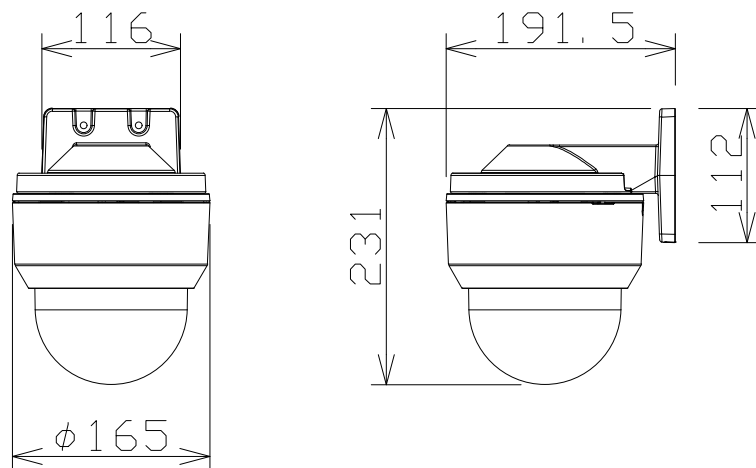

# 2MP 21倍屋外PTZ AIカメラ（壁取付金具共）

WVS65302Z2  
+WVQWL500WUX

電源・消費電力	DC12V 約15.6W、PoE (IEEE802.3af 準拠) 約12.95W、 PoE+ (IEEE802.3at 準拠) 約18.4W
撮像素子・有効画素数・走査方式	約1/2.8型 CMOSセンサー・約210万画素・プログレッシブ
最低照度	(F1.6) カラー: 0.001lx、白黒: 0.0004lx
ネットワーク・画像圧縮方式	10BASE-T/100BASE-TX・H.265、H.264、JPEG
画像解像度 (最大)	【16:9】1920×1080 (60fps) 【4:3】1280×960 (30fps)
レンズ部	f = 4.0~84.6mm (21倍、電動ズーム/電動フォーカス)
回転台部	水平: 360° 旋回/垂直: -15° ~ +195°、駆動耐久性370万回
セキュリティ	ユーザー認証/ホスト認証/HTTPS、FIPS140-2 level 3
防水性・耐衝撃性	IP66、Type 4X、NEMA 4X 準拠・IK10
機能	インテリジェントオート、スーパーダイナミック、スマートコーディング、 逆光/強光補正、カラー/白黒切替、MicroSDスロット、AIアプリ搭載可能