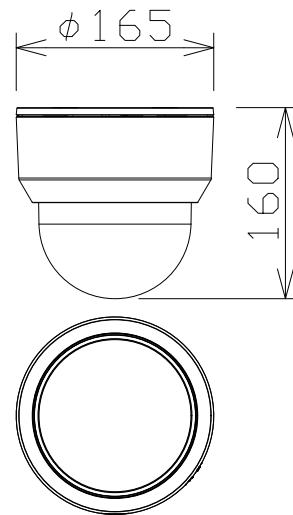

2MP 21倍屋外PTZ AIカメラ

WVS65302Z2

電源・消費電力・質量	DC12V 約15.6W、PoE (IEEE802.3af 準拠) 約12.95W、PoE+ (IEEE802.3at 準拠) 約18.4W・約1.7kg
撮像素子・有効画素数・走査方式	約1/2.8型 CMOSセンサー・約210万画素・プログレッシブ
最低照度	(F1.6) カラー: 0.001lx、白黒: 0.0004lx
ネットワーク・画像圧縮方式	10BASE-T/100BASE-TX・H.265、H.264、JPEG
画像解像度 (最大)	【16:9】1920×1080 (60fps) 【4:3】1280×960 (30fps)
レンズ部	f = 4.0~84.6mm (21倍、電動ズーム/電動フォーカス)
回転台部	水平: 360° 旋回/垂直: -15° ~ +195°、駆動耐久性370万回
セキュリティ	ユーザー認証/ホスト認証/HTTPS、FIPS140-2 level 3
防水性・耐衝撃性	IP66、Type 4X、NEMA 4X 準拠・IK10
機能	インテリジェントオート、スーパーダイナミック、スマートコーディング、逆光/強光補正、カラー/白黒切替、MicroSDスロット、AIアプリ搭載可能