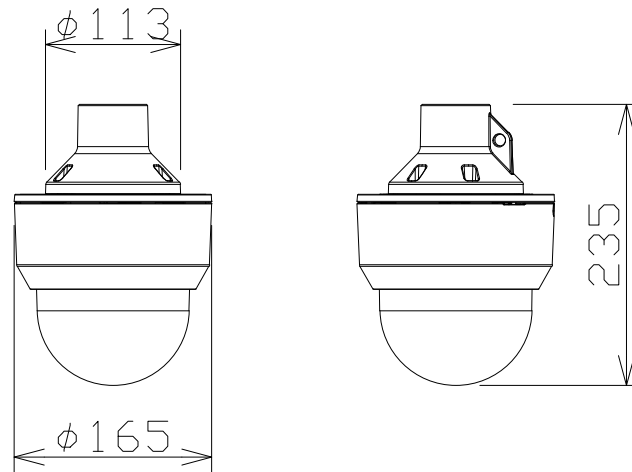

2MP 21倍 屋外 PTZ ブラック (パイプ取付金具共)

WVS65302Z21
+WVQCL100WUX
(金具のみホワイト)

電源・消費電力	DC12V 約15.6W、PoE (IEEE802.3af 準拠) 約12.95W、 PoE+ (IEEE802.3at 準拠) 約18.4W
撮像素子・有効画素数・走査方式	約1/2.8型 CMOSセンサー・約210万画素・プログレッシブ
最低照度	(F1.6) カラー: 0.001lx、白黒: 0.0004lx
ネットワーク・画像圧縮方式	10BASE-T/100BASE-TX・H.265、H.264、JPEG
画像解像度 (最大)	【16:9】1920×1080 (60fps) 【4:3】1280×960 (30fps)
レンズ部	f = 4.0~84.6mm (21倍、電動ズーム/電動フォーカス)
回転台部	水平: 360° 旋回/垂直: -15° ~ +195°、駆動耐久性370万回
セキュリティ	ユーザー認証/ホスト認証/HTTPS、FIPS140-2 level 3
防水性・耐衝撃性	IP66、Type 4X、NEMA 4X 準拠・IK10
機能	インテリジェントオート、スーパーダイナミック、スマートコーディング、 逆光/強光補正、カラー/白黒切換、動作検知、妨害検知、音検知、 MicroSDスロット、AI自動追尾、AI音識別、AIアプリ搭載可能