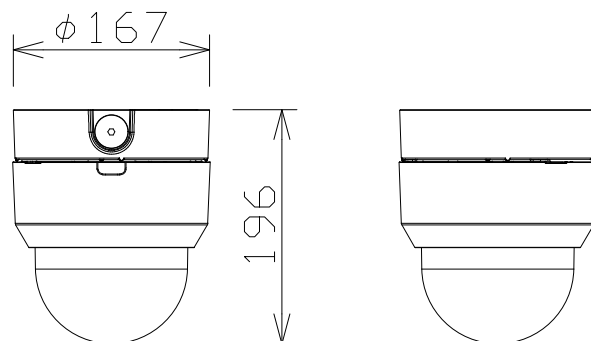

2MP 21倍 屋外 PTZ ブラック (天井直付金具共)

WVS65302Z21
+WVQJB501B

電源・消費電力	DC12V 約15.6W、PoE (IEEE802.3af 準拠) 約12.95W、 PoE+ (IEEE802.3at 準拠) 約18.4W
撮像素子・有効画素数・走査方式	約1/2.8型 CMOSセンサー・約210万画素・プログレッシブ
最低照度	(F1.6) カラー: 0.001lx、白黒: 0.0004lx
ネットワーク・画像圧縮方式	10BASE-T/100BASE-TX・H.265、H.264、JPEG
画像解像度 (最大)	【16:9】1920×1080 (60fps) 【4:3】1280×960 (30fps)
レンズ部	f = 4.0~84.6mm (21倍、電動ズーム/電動フォーカス)
回転台部	水平: 360° 旋回/垂直: -15° ~ +195°、駆動耐久性370万回
セキュリティ	ユーザー認証/ホスト認証/HTTPS、FIPS140-2 level 3
防水性・耐衝撃性	IP66、Type 4X、NEMA 4X 準拠・IK10
機能	インテリジェントオート、スーパーダイナミック、スマートコーディング、 逆光/強光補正、カラー/白黒切換、動作検知、妨害検知、音検知、 MicroSDスロット、AI自動追尾、AI音識別、AIアプリ搭載可能