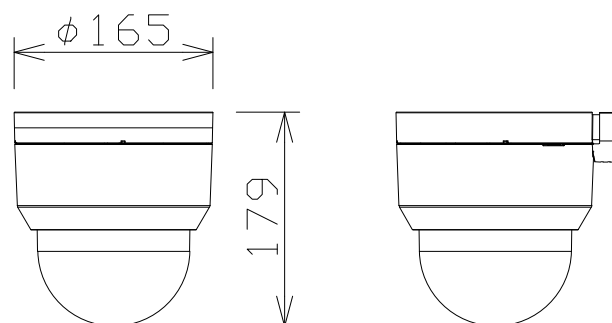

# 2MP 21倍 屋外 PTZ ブラック (天井直付金具共)

WVS65302Z21  
+WVQJB504W  
(金具のみホワイト)

電源・消費電力	DC12V 約15.6W、PoE (IEEE802.3af 準拠) 約12.95W、 PoE+ (IEEE802.3at 準拠) 約18.4W
撮像素子・有効画素数・走査方式	約1/2.8型 CMOSセンサー・約210万画素・プログレッシブ
最低照度	(F1.6) カラー: 0.001lx、白黒: 0.0004lx
ネットワーク・画像圧縮方式	10BASE-T/100BASE-TX・H.265、H.264、JPEG
画像解像度 (最大)	【16:9】1920x1080 (60fps) 【4:3】1280x960 (30fps)
レンズ部	f = 4.0~84.6mm (21倍、電動ズーム/電動フォーカス)
回転台部	水平: 360° 旋回/垂直: -15° ~ +195°、駆動耐久性370万回
セキュリティ	ユーザー認証/ホスト認証/HTTPS、FIPS140-2 level 3
防水性・耐衝撃性	IP66、Type 4X、NEMA 4X 準拠・IK10
機能	インテリジェントオート、スーパーダイナミック、スマートコーディング、 逆光/強光補正、カラー/白黒切換、動作検知、妨害検知、音検知、 MicroSDスロット、AI自動追尾、AI音識別、AIアプリ搭載可能