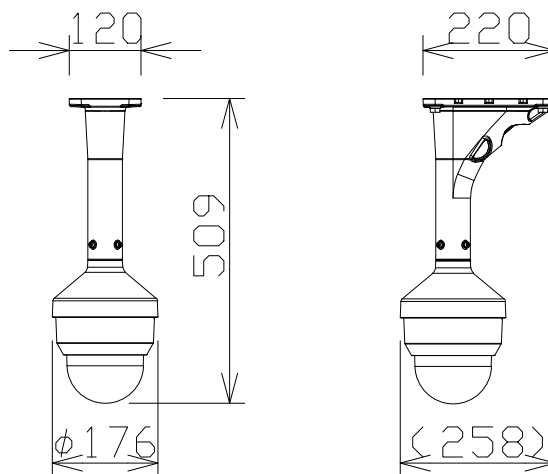

2MP 21倍 屋外 PTZ ブラック (天吊金具共)

WVS65302Z21
+WVQSR501B
+WVQCL501B

電源・消費電力	DC12V 約15.6W、PoE (IEEE802.3af 準拠) 約12.95W、 PoE+ (IEEE802.3at 準拠) 約18.4W
撮像素子・有効画素数・走査方式	約1/2.8型 CMOSセンサー・約210万画素・プログレッシブ
最低照度	(F1.6) カラー: 0.001lx、白黒: 0.0004lx
ネットワーク・画像圧縮方式	10BASE-T/100BASE-TX・H.265、H.264、JPEG
画像解像度 (最大)	【16:9】1920x1080 (60fps) 【4:3】1280x960 (30fps)
レンズ部	f = 4.0~84.6mm (21倍、電動ズーム/電動フォーカス)
回転台部	水平: 360° 旋回/垂直: -15° ~ +195°、駆動耐久性370万回
セキュリティ	ユーザー認証/ホスト認証/HTTPS、FIPS140-2 level 3
防水性・耐衝撃性	IP66、Type 4X、NEMA 4X 準拠・IK10
機能	インテリジェントオート、スーパーダイナミック、スマートコーディング、 逆光/強光補正、カラー/白黒切換、動作検知、妨害検知、音検知、 MicroSDスロット、AI自動追尾、AI音識別、AIアプリ搭載可能