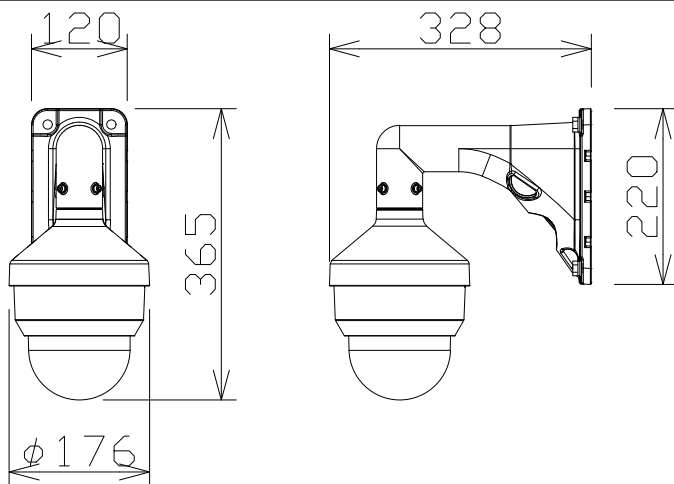

2MP 21倍 屋外 PTZ ブラック (壁取付金具共)

WVS65302Z21
+WVQSR501B
+WVQWL501B

電源・消費電力	DC12V 約15.6W、PoE (IEEE802.3af 準拠) 約12.95W、 PoE+ (IEEE802.3at 準拠) 約18.4W
撮像素子・有効画素数・走査方式	約1/2.8型 CMOSセンサー・約210万画素・プログレッシブ
最低照度	(F1.6) カラー: 0.001lx、白黒: 0.0004lx
ネットワーク・画像圧縮方式	10BASE-T/100BASE-TX・H.265、H.264、JPEG
画像解像度 (最大)	【16:9】1920×1080 (60fps) 【4:3】1280×960 (30fps)
レンズ部	f = 4.0~84.6mm (21倍、電動ズーム/電動フォーカス)
回転台部	水平: 360° 旋回/垂直: -15° ~ +195°、駆動耐久性370万回
セキュリティ	ユーザー認証/ホスト認証/HTTPS、FIPS140-2 level 3
防水性・耐衝撃性	IP66、Type 4X、NEMA 4X 準拠・IK10
機能	インテリジェントオート、スーパーダイナミック、スマートコーディング、 逆光/強光補正、カラー/白黒切換、動作検知、妨害検知、音検知、 MicroSDスロット、AI自動追尾、AI音識別、AIアプリ搭載可能