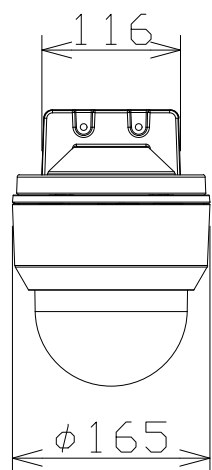

2MP 21倍 屋外 PTZ ブラック (壁取付金具共)

WVS65302Z21
+WVQWL500B

電源・消費電力	DC12V 約15.6W、PoE (IEEE802.3af 準拠) 約12.95W、 PoE+ (IEEE802.3at 準拠) 約18.4W
撮像素子・有効画素数・走査方式	約1/2.8型 CMOSセンサー・約210万画素・プログレッシブ
最低照度	(F1.6) カラー: 0.001lx、白黒: 0.0004lx
ネットワーク・画像圧縮方式	10BASE-T/100BASE-TX・H.265、H.264、JPEG
画像解像度 (最大)	【16:9】1920×1080 (60fps) 【4:3】1280×960 (30fps)
レンズ部	f = 4.0~84.6mm (21倍、電動ズーム/電動フォーカス)
回転台部	水平: 360° 旋回/垂直: -15° ~ +195°、駆動耐久性370万回
セキュリティ	ユーザー認証/ホスト認証/HTTPS、FIPS140-2 level 3
防水性・耐衝撃性	IP66、Type 4X、NEMA 4X 準拠・IK10
機能	インテリジェントオート、スーパーダイナミック、スマートコーディング、 逆光/強光補正、カラー/白黒切換、動作検知、妨害検知、音検知、 MicroSDスロット、AI自動追尾、AI音識別、AIアプリ搭載可能