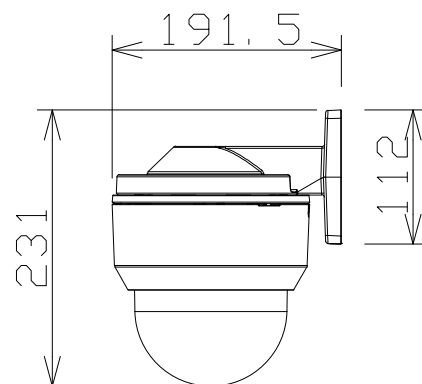

2MP 21倍 屋外 PTZ ブラック (壁取付金具共)

WVS65302Z21
+WVQWL500B

電源・消費電力	DC12V 約15.6W、PoE (IEEE802.3af 準拠) 約12.95W、 PoE+ (IEEE802.3at 準拠) 約18.4W
撮像素子・有効画素数・走査方式	約1/2.8型 CMOSセンサー・約210万画素・プログレッシブ
最低照度	(F1.6) カラー: 0.001lx、白黒: 0.0004lx
ネットワーク・画像圧縮方式	10BASE-T/100BASE-TX・H.265、H.264、JPEG
画像解像度 (最大)	【16:9】1920×1080 (60fps) 【4:3】1280×960 (30fps)
レンズ部	f = 4.0~84.6mm (21倍、電動ズーム/電動フォーカス)
回転台部	水平: 360° 旋回/垂直: -15° ~ +195°、駆動耐久性370万回
セキュリティ	ユーザー認証/ホスト認証/HTTPS、FIPS140-2 level 3
防水性・耐衝撃性	IP66、Type 4X、NEMA 4X 準拠・IK10
機能	インテリジェントオート、スーパーダイナミック、スマートコーディング、 逆光/強光補正、カラー/白黒切換、動作検知、妨害検知、音検知、 MicroSDスロット、AI自動追尾、AI音識別、AIアプリ搭載可能