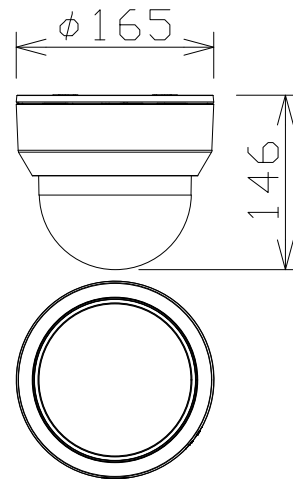

# 2MP 21倍 屋外 PTZ ブラック

WVS65302Z21

|                 |   |
|-----------------|---|
| 電源・消費電力・質量      | DC12V 約15.6W、PoE (IEEE802.3af 準拠) 約12.95W、<br>PoE+ (IEEE802.3at 準拠) 約18.4W・約1.7kg                           |
| 撮像素子・有効画素数・走査方式 | 約1/2.8型 CMOSセンサー・約210万画素・プログレッシブ  |
| 最低照度            | (F1.6) カラー: 0.001lx、白黒: 0.0004lx  |
| ネットワーク・画像圧縮方式   | 10BASE-T/100BASE-TX・H.265、H.264、JPEG  |
| 画像解像度(最大)       | 【16:9】1920×1080(60fps) 【4:3】1280×960(30fps)   |
| レンズ部            | f=4.0~84.6mm(21倍、電動ズーム/電動フォーカス)   |
| 回転台部            | 水平: 360° 旋回/垂直: -15° ~ +195°、駆動耐久性370万回   |
| セキュリティ          | ユーザー認証/ホスト認証/HTTPS、FIPS140-2 level 3  |
| 防水性・耐衝撃性        | IP66、Type 4X、NEMA 4X 準拠・IK10  |
| 機能              | インテリジェントオート、スーパーダイナミック、スマートコーディング、<br>逆光/強光補正、カラー/白黒切換、動作検知、妨害検知、音検知、<br>MicroSDスロット、AI自動追尾、AI音識別、AIアプリ搭載可能 |