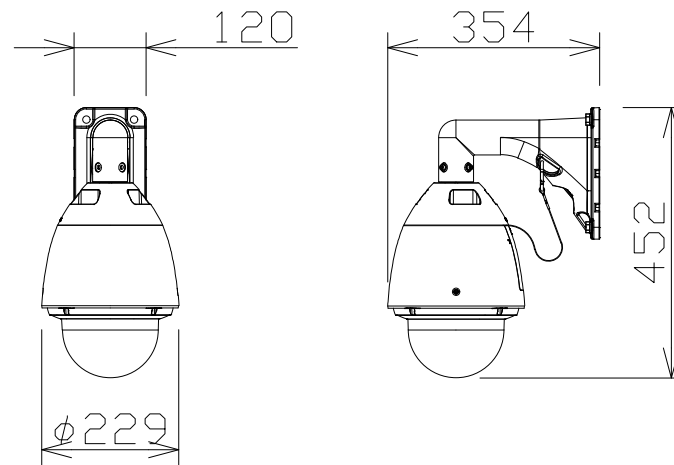

屋外フルHD PTZ AIカメラ（壁取付金具付）：耐重塩害

WVS65340Z2K  
+WVQSR504SW  
+WVQWL501SW

電源・消費電力	AC24V 約53.3W、PoE++(IEEE802.3bt準拠) 約50.8W、 PoE+(IEEE802.3at準拠) 約25.4W
撮像素子・有効画素数・走査方式	約1/2.8型 CMOSセンサー・約210万画素・プログレッシブ
最低照度	(F1.6) カラー：0.001lx、白黒：0.0004lx
ネットワーク・画像圧縮方式	10BASE-T/100BASE-TX・H.265、H.264、JPEG
画像解像度（最大）	【16:9】1920×1080(60fps) 【4:3】1280×960(30fps)
レンズ部	f=4.0~84.6mm(21倍、電動ズーム/電動フォーカス)
回転台部	水平：0°~+350°/垂直：-15°~+90°、駆動耐久性370万回
セキュリティ	ユーザー認証/ホスト認証/HTTPS、FIPS140-2level3
防水性・耐衝撃性・耐重塩害	IP67/IP66、Type4X、NEMA4X 準拠・IK10・ISO14993準拠
機能	インテリジェントオート、スーパーダイナミック、スマートコーディング、 アドバンスド親水コート、逆光/強光補正、カラー/白黒切替、動作検知、妨害検知、 音検知、MicroSDスロット、AI自動追尾、AI音識別、AIアプリ搭載可能