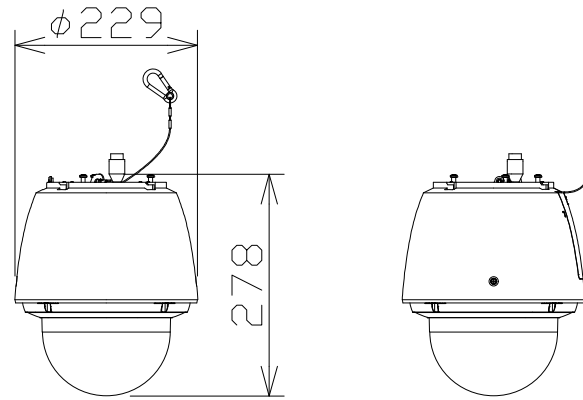

屋外フルHD PTZ AIカメラ：耐重塩害

WVS65340Z2K

電源・消費電力・質量	AC24V 約53.3W、PoE++(IEEE802.3bt 準拠) 約50.8W、PoE+(IEEE802.3at 準拠) 約25.4W・約4.2kg
撮像素子・有効画素数・走査方式	約1/2.8型 CMOSセンサー・約210万画素・プログレッシブ
最低照度	(F1.6) カラー：0.001lx、白黒：0.0004lx
ネットワーク・画像圧縮方式	10BASE-T/100BASE-TX・H.265、H.264、JPEG
画像解像度(最大)	【16:9】1920×1080(60fps) 【4:3】1280×960(30fps)
レンズ部	f=4.0~84.6mm(21倍、電動ズーム/電動フォーカス)
回転台部	水平：0°~+350°/垂直：-15°~+90°、駆動耐久性370万回
セキュリティ	ユーザー認証/ホスト認証/HTTPS、FIPS140-2 level 3
防水性・耐衝撃性・耐重塩害	IP67/IP66、Type4X、NEMA4X 準拠・IK10・ISO14993 準拠
機能	インテリジェントオート、スーパーダイナミック、スマートコーディング、アドバンスド親水コート、逆光/強光補正、カラー/白黒切替、動作検知、妨害検知、音検知、MicroSDスロット、AI自動追尾、AI音識別、AIアプリ搭載可能