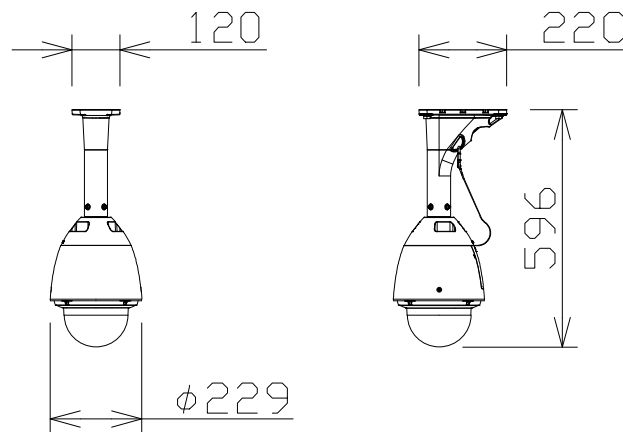

屋外フルHD PTZ AIカメラ（天吊金具付）

WVS65340Z2N
+WVQSR504W
+WVQCL501WUX

電源・消費電力	AC24V 約53.3W、PoE++ (IEEE802.3bt 準拠) 約50.8W、 PoE+ (IEEE802.3at 準拠) 約25.4W
撮像素子・有効画素数・走査方式	約1/2.8型 CMOSセンサー・約210万画素・プログレッシブ
最低照度	(F1.6) カラー: 0.001lx、白黒: 0.0004lx
ネットワーク・画像圧縮方式	10BASE-T/100BASE-TX・H.265、H.264、JPEG
画像解像度（最大）	【16:9】1920×1080 (60fps) 【4:3】1280×960 (30fps)
レンズ部	f = 4.0~84.6mm (21倍、電動ズーム/電動フォーカス)
回転台部	水平: 0° ~ +350° / 垂直: -15° ~ +90°、駆動耐久性370万回
セキュリティ	ユーザー認証/ホスト認証/HTTPS、FIPS140-2 level 3
防水性・耐衝撃性	IP67/IP66、Type 4X、NEMA 4X 準拠・IK10
機能	インテリジェントオート、スーパーダイナミック、スマートコーディング、 アドバンスド親水コート、逆光/強光補正、カラー/白黒切替、動作検知、妨害検知、 音検知、MicroSDスロット、AI自動追尾、AI音識別、AIアプリ搭載可能