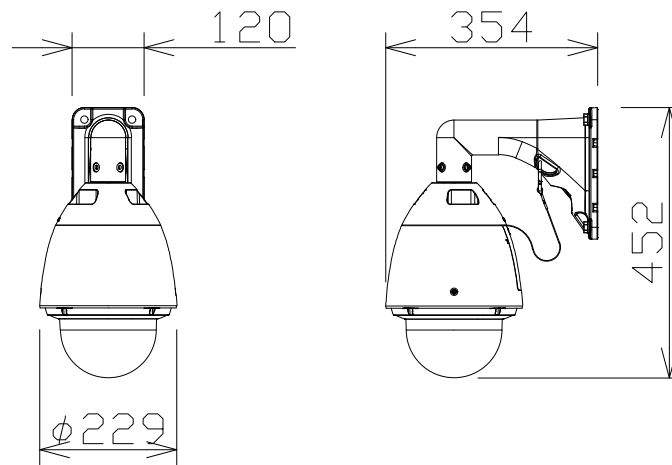

屋外フルHD PTZ AIカメラ（壁取付金具付）

WVS65340Z2N
+WVQSR504W
+WVQWL501WUX

電源・消費電力	AC24V 約53.3W、PoE++(IEEE802.3bt準拠) 約50.8W、 PoE+(IEEE802.3at準拠) 約25.4W
撮像素子・有効画素数・走査方式	約1/2.8型 CMOSセンサー・約210万画素・プログレッシブ
最低照度	(F1.6) カラー:0.001lx、白黒:0.0004lx
ネットワーク・画像圧縮方式	10BASE-T/100BASE-TX・H.265、H.264、JPEG
画像解像度(最大)	【16:9】1920×1080(60fps) 【4:3】1280×960(30fps)
レンズ部	f=4.0~84.6mm(21倍、電動ズーム/電動フォーカス)
回転台部	水平:0°~+350°/垂直:-15°~+90°、駆動耐久性370万回
セキュリティ	ユーザー認証/ホスト認証/HTTPS、FIPS140-2level3
防水性・耐衝撃性	IP67/IP66、Type4X、NEMA4X 準拠・IK10
機能	インテリジェントオート、スーパーダイナミック、スマートコーディング、 アドバンスド親水コート、逆光/強光補正、カラー/白黒切替、動作検知、妨害検知、 音検知、MicroSDスロット、AI自動追尾、AI音識別、AIアプリ搭載可能