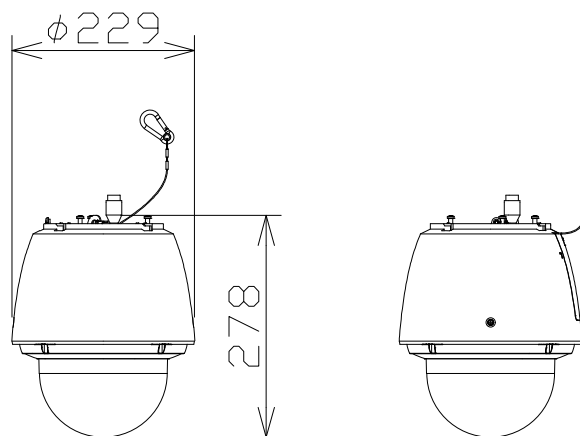

# 屋外フルHD PTZ AIカメラ

WVS65340Z2N

電源・消費電力・質量	AC24V 約53.3W、PoE++(IEEE802.3bt 準拠) 約50.8W、PoE+(IEEE802.3at 準拠) 約25.4W・約4.2kg
撮像素子・有効画素数・走査方式	約1/2.8型 CMOSセンサー・約210万画素・プログレッシブ
最低照度	(F1.6) カラー:0.001lx、白黒:0.0004lx
ネットワーク・画像圧縮方式	10BASE-T/100BASE-TX・H.265、H.264、JPEG
画像解像度(最大)	【16:9】1920×1080(60fps) 【4:3】1280×960(30fps)
レンズ部	f=4.0~84.6mm(21倍、電動ズーム/電動フォーカス)
回転台部	水平:0°~+350°/垂直:-15°~+90°、駆動耐久性370万回
セキュリティ	ユーザー認証/ホスト認証/HTTPS、FIPS140-2 level 3
防水性・耐衝撃性	IP67/IP66、Type4X、NEMA4X 準拠・IK10
機能	インテリジェントオート、スーパーダイナミック、スマートコーディング、アドバンスド親水コート、逆光/強光補正、カラー/白黒切替、動作検知、妨害検知、音検知、MicroSDスロット、AI自動追尾、AI音識別、AIアプリ搭載可能