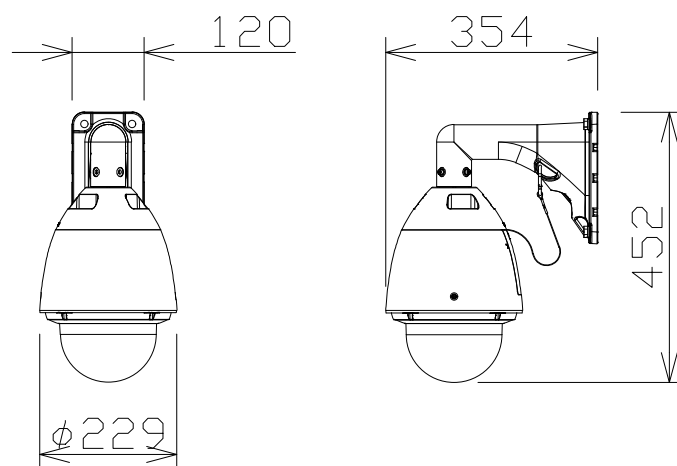

# 2MP 21倍 屋外 PTZ ブラック（壁取付金具付）

WVS65340Z2N1  
+WVQSR504B  
+WVQWL501B

電源・消費電力	AC24V 約53.3W、PoE++ (IEEE802.3bt 準拠) 約50.8W、 PoE+ (IEEE802.3at 準拠) 約25.4W
撮像素子・有効画素数・走査方式	約1/2.8型 CMOSセンサー・約210万画素・プログレッシブ
最低照度	(F1.6) カラー: 0.001lx、白黒: 0.0004lx
ネットワーク・画像圧縮方式	10BASE-T/100BASE-TX・H.265、H.264、JPEG
画像解像度（最大）	【16:9】1920×1080 (60fps) 【4:3】1280×960 (30fps)
レンズ部	f = 4.0~84.6mm (21倍、電動ズーム/電動フォーカス)
回転台部	水平: 0° ~ +350° / 垂直: -15° ~ +90°、駆動耐久性370万回
セキュリティ	ユーザー認証/ホスト認証/HTTPS、FIPS140-2 level 3
防水性・耐衝撃性	IP67/IP66、Type 4X、NEMA 4X 準拠・IK10
機能	インテリジェントオート、スーパーダイナミック、スマートコーディング、 アドバンスド親水コート、逆光/強光補正、カラー/白黒切替、動作検知、妨害検知、 音検知、MicroSDスロット、AI自動追尾、AI音識別、AIアプリ搭載可能