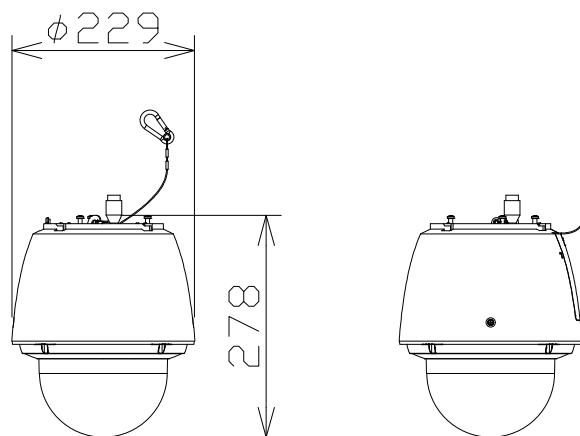

2MP 21倍 屋外 PTZ ブラック

WVS65340Z2N1

電源・消費電力・質量	AC24V 約53.3W、PoE++(IEEE802.3bt 準拠) 約50.8W、 PoE+(IEEE802.3at 準拠) 約25.4W・約4.2kg
撮像素子・有効画素数・走査方式	約1/2.8型 CMOSセンサー・約210万画素・プログレッシブ
最低照度	(F1.6) カラー:0.001lx、白黒:0.0004lx
ネットワーク・画像圧縮方式	10BASE-T/100BASE-TX・H.265、H.264、JPEG
画像解像度(最大)	【16:9】1920×1080(60fps) 【4:3】1280×960(30fps)
レンズ部	f=4.0~84.6mm(21倍、電動ズーム/電動フォーカス)
回転台部	水平:0°~+350°/垂直:-15°~+90°、駆動耐久性370万回
セキュリティ	ユーザー認証/ホスト認証/HTTPS、FIPS140-2 level 3
防水性・耐衝撃性	IP67/IP66、Type4X、NEMA4X 準拠・IK10
機能	インテリジェントオート、スーパーダイナミック、スマートコーディング、 アドバンスド親水コート、逆光/強光補正、カラー/白黒切替、動作検知、妨害検知、 音検知、MicroSDスロット、AI自動追尾、AI音識別、AIアプリ搭載可能