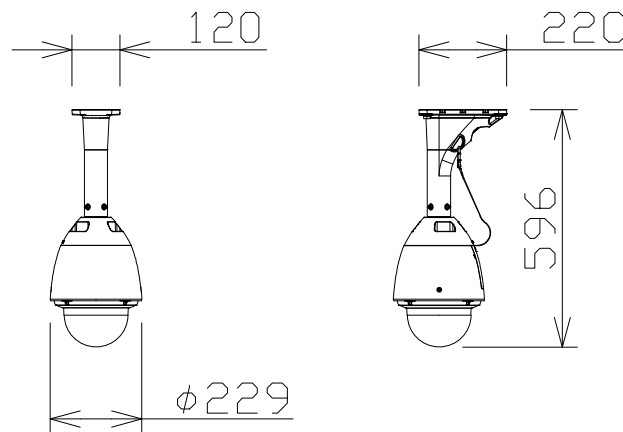

屋外フルHD PTZ AIカメラ（天吊金具付）：耐重塩害

WVS65340Z4K
+WVQSR504SW
+WVQCL501SW

電源・消費電力	AC24V 約53.3W、PoE++ (IEEE802.3bt 準拠) 約50.8W、 PoE+ (IEEE802.3at 準拠) 約25.4W
撮像素子・有効画素数・走査方式	約1/2.8型 CMOSセンサー・約210万画素・プログレッシブ
最低照度	(F1.6) カラー：0.001lx、白黒：0.0004lx
ネットワーク・画像圧縮方式	10BASE-T/100BASE-TX・H.265、H.264、JPEG
画像解像度（最大）	【16:9】1920×1080 (60fps) 【4:3】1280×960 (30fps)
レンズ部	f = 4.25 ~ 170mm (40倍、電動ズーム/電動フォーカス)
回転台部	水平：360° 旋回/垂直：-15° ~ +195°、駆動耐久性370万回
セキュリティ	ユーザー認証/ホスト認証/HTTPS、FIPS140-2 level 3
防水性・耐衝撃性・耐重塩害	IP67/IP66、Type4X、NEMA4X 準拠・IK10・ISO14993 準拠
機能	インテリジェントオート、スーパーダイナミック、スマートコーディング、 アドバンスド親水コート、逆光/強光補正、カラー/白黒切替、動作検知、妨害検知、 音検知、MicroSDスロット、AI自動追尾、AI音識別、AIアプリ搭載可能