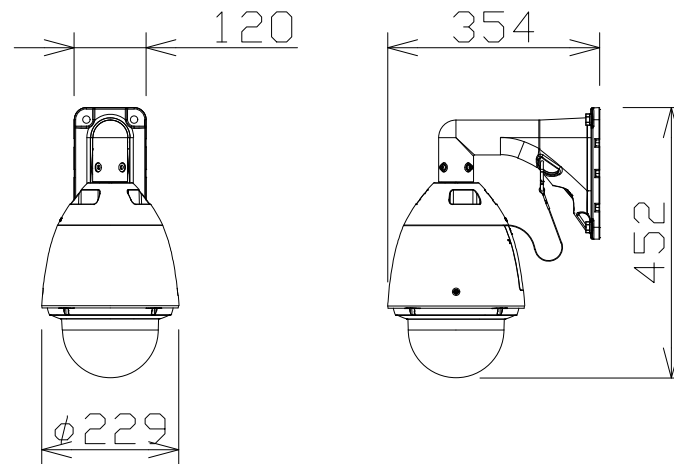

屋外フルHD PTZ AIカメラ（壁取付金具付）：耐重塩害

WVS65340Z4K
+WVQSR504SW
+WVQWL501SW

電源・消費電力	AC24V 約53.3W、PoE++(IEEE802.3bt準拠) 約50.8W、 PoE+(IEEE802.3at準拠) 約25.4W
撮像素子・有効画素数・走査方式	約1/2.8型 CMOSセンサー・約210万画素・プログレッシブ
最低照度	(F1.6) カラー：0.001lx、白黒：0.0004lx
ネットワーク・画像圧縮方式	10BASE-T/100BASE-TX・H.265、H.264、JPEG
画像解像度（最大）	【16:9】1920×1080(60fps) 【4:3】1280×960(30fps)
レンズ部	f=4.25~170mm(40倍、電動ズーム/電動フォーカス)
回転台部	水平：360° 旋回/垂直：-15°~+195°、駆動耐久性370万回
セキュリティ	ユーザー認証/ホスト認証/HTTPS、FIPS140-2 level 3
防水性・耐衝撃性・耐重塩害	IP67/IP66、Type4X、NEMA4X 準拠・IK10・ISO14993準拠
機能	インテリジェントオート、スーパーダイナミック、スマートコーディング、 アドバンスド親水コート、逆光/強光補正、カラー/白黒切替、動作検知、妨害検知、 音検知、MicroSDスロット、AI自動追尾、AI音識別、AIアプリ搭載可能