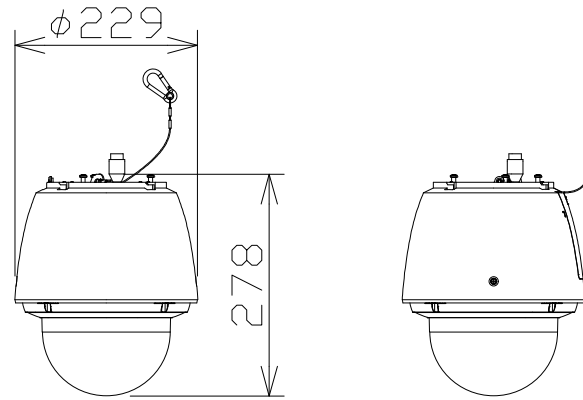

屋外フルHD PTZ AIカメラ：耐重塩害

WVS65340Z4K

電源・消費電力・質量	AC24V 約53.3W、PoE++(IEEE802.3bt準拠) 約50.8W、PoE+(IEEE802.3at準拠) 約25.4W・約4.3kg
撮像素子・有効画素数・走査方式	約1/2.8型 CMOSセンサー・約210万画素・プログレッシブ
最低照度	(F1.6) カラー：0.001lx、白黒：0.0004lx
ネットワーク・画像圧縮方式	10BASE-T/100BASE-TX・H.265、H.264、JPEG
画像解像度(最大)	【16:9】1920×1080(60fps) 【4:3】1280×960(30fps)
レンズ部	f=4.25~170mm(40倍、電動ズーム/電動フォーカス)
回転台部	水平：360° 旋回/垂直：-15°~+195°、駆動耐久性370万回
セキュリティ	ユーザー認証/ホスト認証/HTTPS、FIPS140-2 level 3
防水性・耐衝撃性・耐重塩害	IP67/IP66、Type4X、NEMA4X 準拠・IK10・ISO14993準拠
機能	インテリジェントオート、スーパーダイナミック、スマートコーディング、アドバンスド親水コート、逆光/強光補正、カラー/白黒切換、動作検知、妨害検知、音検知、MicroSDスロット、AI自動追尾、AI音識別、AIアプリ搭載可能