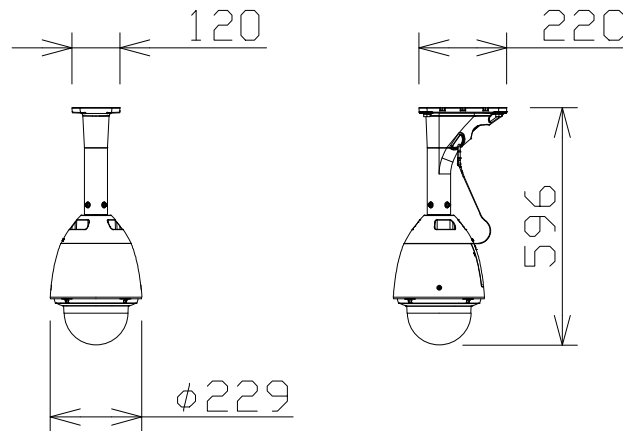

屋外フルHD PTZ AIカメラ（天吊金具付）

WVS65340Z4N
+WVQSR504W
+WVQCL501WUX

電源・消費電力	AC24V 約53.3W、PoE++ (IEEE802.3bt 準拠) 約50.8W、 PoE+ (IEEE802.3at 準拠) 約25.4W
撮像素子・有効画素数・走査方式	約1/2.8型 CMOSセンサー・約210万画素・プログレッシブ
最低照度	(F1.6) カラー: 0.001lx、白黒: 0.0004lx
ネットワーク・画像圧縮方式	10BASE-T/100BASE-TX・H.265、H.264、JPEG
画像解像度（最大）	【16:9】1920×1080 (60fps) 【4:3】1280×960 (30fps)
レンズ部	f = 4.25 ~ 170mm (40倍、電動ズーム/電動フォーカス)
回転台部	水平: 360° 旋回/垂直: -15° ~ +195°、駆動耐久性370万回
セキュリティ	ユーザー認証/ホスト認証/HTTPS、FIPS140-2 level 3
防水性・耐衝撃性	IP67/IP66、Type 4X、NEMA 4X 準拠・IK10
機能	インテリジェントオート、スーパーダイナミック、スマートコーディング、 アドバンスド親水コート、逆光/強光補正、カラー/白黒切替、動作検知、妨害検知、 音検知、MicroSDスロット、AI自動追尾、AI音識別、AIアプリ搭載可能