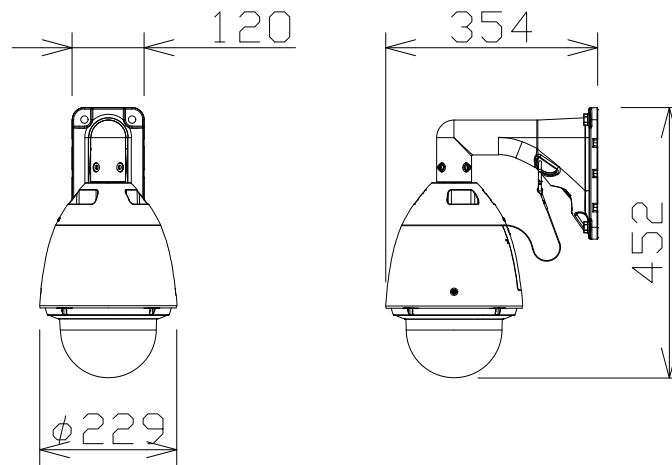

屋外フルHD PTZ AIカメラ（壁取付金具付）

WVS65340Z4N
+WVQSR504W
+WVQWL501WUX

電源・消費電力	AC24V 約53.3W、PoE++ (IEEE802.3bt 準拠) 約50.8W、 PoE+ (IEEE802.3at 準拠) 約25.4W
撮像素子・有効画素数・走査方式	約1/2.8型 CMOSセンサー・約210万画素・プログレッシブ
最低照度	(F1.6) カラー: 0.001lx、白黒: 0.0004lx
ネットワーク・画像圧縮方式	10BASE-T/100BASE-TX・H.265、H.264、JPEG
画像解像度（最大）	【16:9】1920×1080 (60fps) 【4:3】1280×960 (30fps)
レンズ部	f = 4.25~170mm (40倍、電動ズーム/電動フォーカス)
回転台部	水平: 360° 旋回/垂直: -15° ~ +195°、駆動耐久性370万回
セキュリティ	ユーザー認証/ホスト認証/HTTPS、FIPS140-2 level 3
防水性・耐衝撃性	IP67/IP66、Type 4X、NEMA 4X 準拠・IK10
機能	インテリジェントオート、スーパーダイナミック、スマートコーディング、 アドバンスド親水コート、逆光/強光補正、カラー/白黒切替、動作検知、妨害検知、 音検知、MicroSDスロット、AI自動追尾、AI音識別、AIアプリ搭載可能