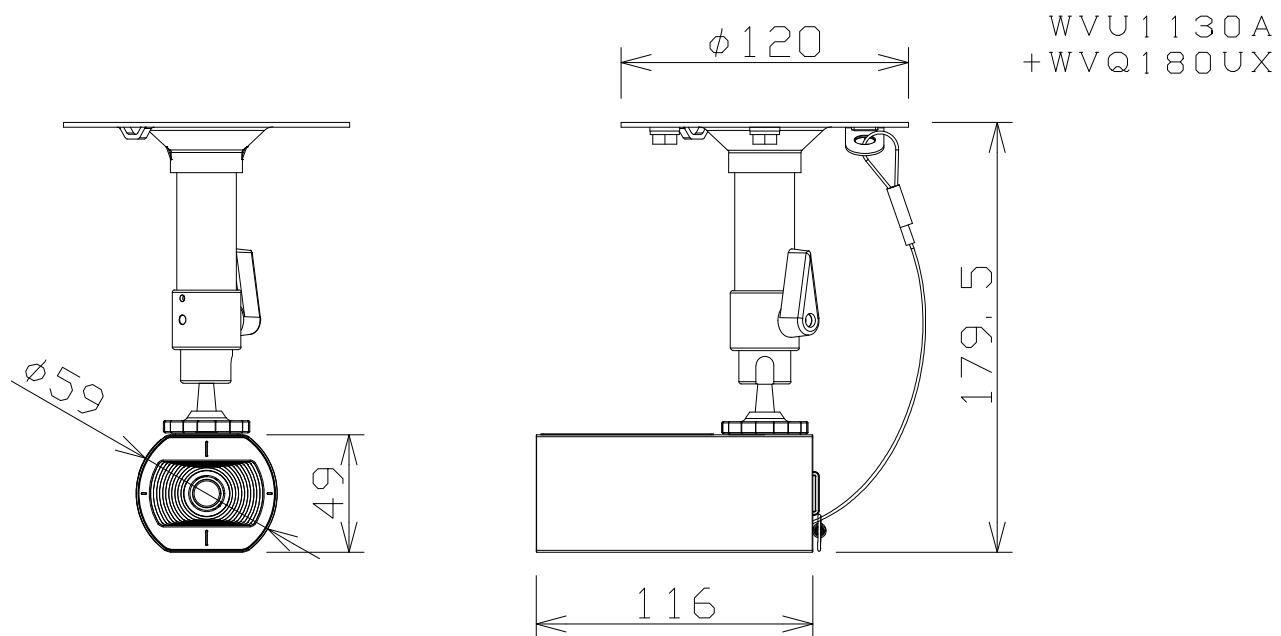

屋内2MPボックスNWカメラ（固定・天井取付金具付）

電源・消費電力	PoE（IEEE802.3af準拠）約3.8W
撮像素子・有効画素数・走査方式	約1/2.8型CMOSセンサー・約200万画素・プログレッシブ
最低照度	(F2.0)カラー:0.006lx、白黒:0.0025lx
ネットワーク・画像圧縮方式	10BASE-T/100BASE-TX・H.265、H.264、JPEG
画像解像度（最大）	【16:9】1920×1080【4:3】1600×1200
スマートコーディング	GOP制御、オートVIQS
レンズ部	f = 3.2mm（1倍）
セキュリティ	ユーザー認証／ホスト認証／HTTPS
機能	インテリジェントオート、スーパーダイナミック、逆光／強光補正、 カラー／白黒切換、動作検知、妨害検知、MicroSDスロット