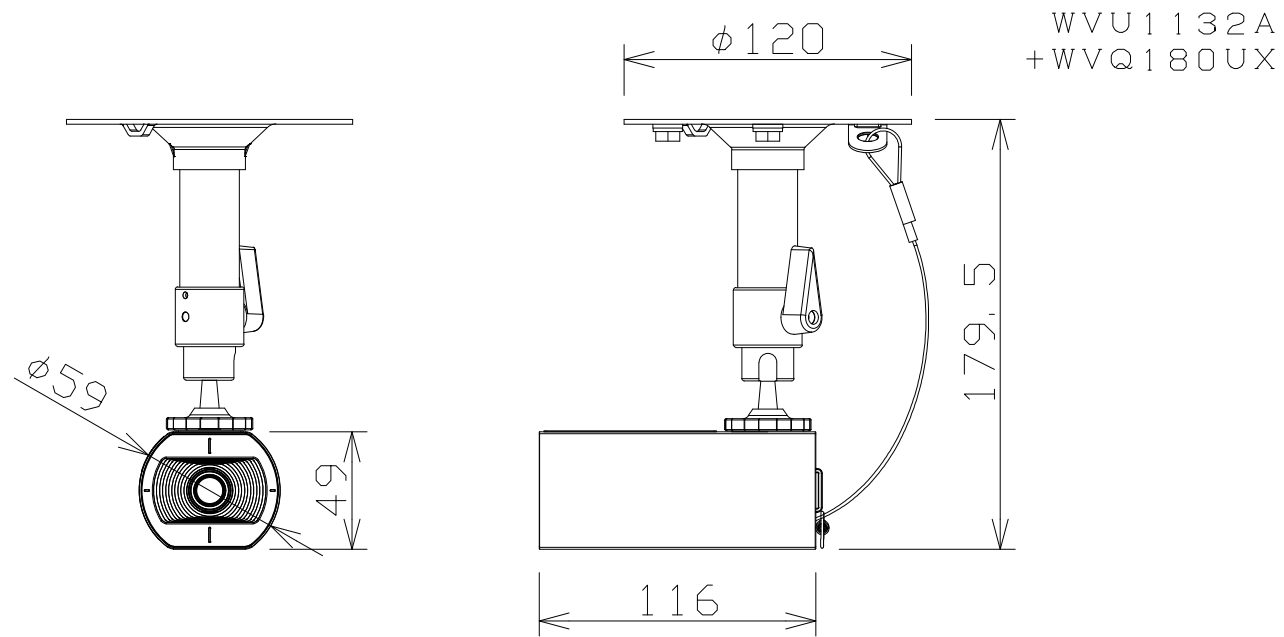

屋内2MPボックスNWカメラ（バリ・天井取付金具付）

電源・消費電力	PoE（IEEE802.3af準拠）約4.3W
撮像素子・有効画素数・走査方式	約1/2.8型CMOSセンサー・約200万画素・プログレッシブ
最低照度	(F2.0)カラー:0.006lx、白黒:0.0025lx
ネットワーク・画像圧縮方式	10BASE-T/100BASE-TX・H.265、H.264、JPEG
画像解像度（最大）	【16:9】1920×1080【4:3】1600×1200
スマートコーディング	GOP制御、オートVIQS
レンズ部	f=2.9~7.3mm（2.5倍、電動ズーム/電動フォーカス）
セキュリティ	ユーザー認証/ホスト認証/HTTPS
機能	インテリジェントオート、スーパーダイナミック、逆光/強光補正、
	カラー/白黒切換、動作検知、妨害検知、MicroSDスロット