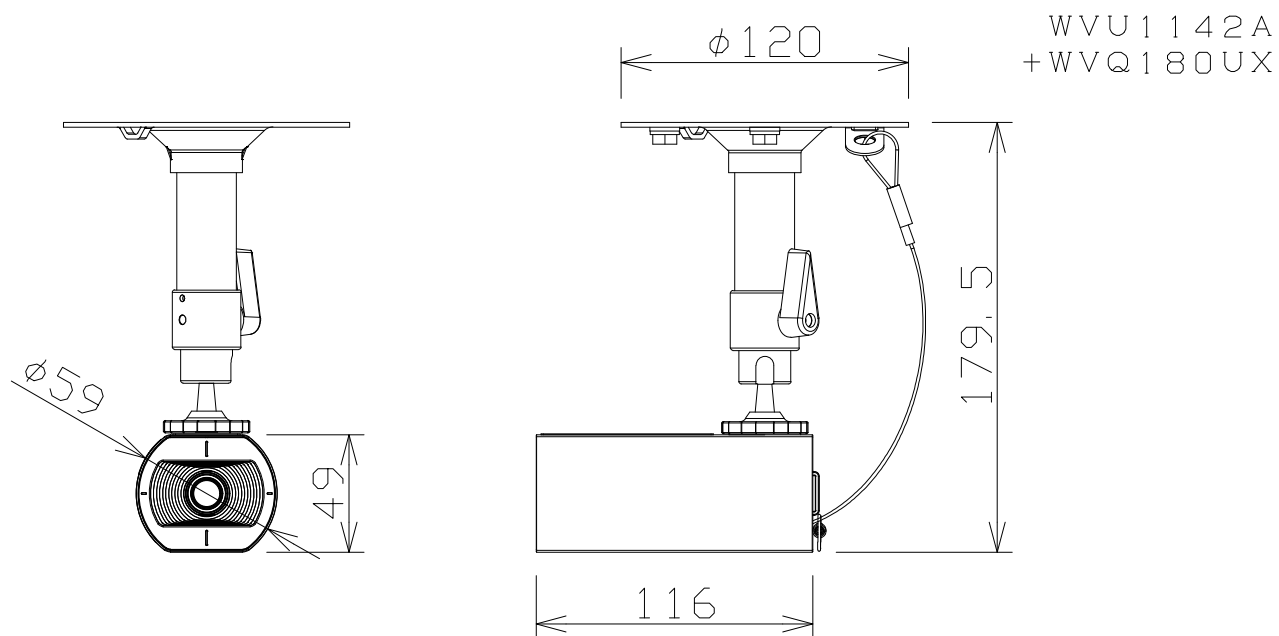

屋内4MPボックスNWカメラ（バリ・天井取付金具付）

電源・消費電力	PoE (IEEE802.3af 準拠) 約4.8W
撮像素子・有効画素数・走査方式	約1/2.7型 CMOSセンサー・約520万画素・プログレッシブ
最低照度	(F2.0) カラー:0.019lx、白黒:0.0075lx
ネットワーク・画像圧縮方式	10BASE-T/100BASE-TX・H.265、H.264、JPEG
画像解像度（最大）	【16:9】2688×1520
スマートコーディング	GOP制御、オートVIQS
レンズ部	f=2.9~7.3mm (2.5倍、電動ズーム/電動フォーカス)
セキュリティ	ユーザー認証/ホスト認証/HTTPS
機能	インテリジェントオート、スーパーダイナミック、逆光/強光補正、
	カラー/白黒切換、動作検知、妨害検知、MicroSDスロット