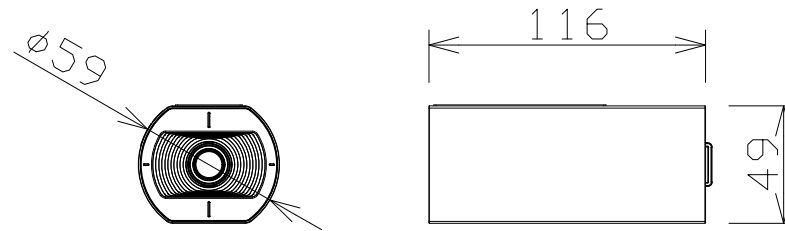

屋内4MPボックスNWカメラ（バリ）

WVU1142A

電源・消費電力・質量	PoE (IEEE802.3af準拠) 約4.8W・約200g
撮像素子・有効画素数・走査方式	約1/2.7型 CMOSセンサー・約520万画素・プログレッシブ
最低照度	(F2.0) カラー: 0.019lx、白黒: 0.0075lx
ネットワーク・画像圧縮方式	10BASE-T/100BASE-TX・H.265、H.264、JPEG
画像解像度（最大）	【16:9】2688×1520
スマートコーディング	GOP制御、オートVIQS
レンズ部	f=2.9~7.3mm (2.5倍、電動ズーム/電動フォーカス)
セキュリティ	ユーザー認証/ホスト認証/HTTPS
機能	インテリジェントオート、スーパーダイナミック、逆光/強光補正、
	カラー/白黒切換、動作検知、妨害検知、MicroSDスロット