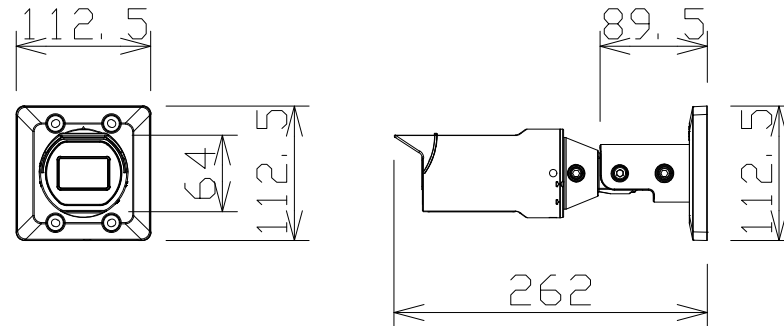

屋外2MPハウジング一体型NWカメラ

WVU1532LA

電源・消費電力・質量	PoE (IEEE802.3af 準拠) 約6.7W・約860g
撮像素子・有効画素数・走査方式	約1/2.8型 CMOSセンサー・約200万画素・プログレッシブ
最低照度	(F2.0) カラー:0.006lx、白黒:0.0025lx/0lx (IR LED点灯時)
ネットワーク・画像圧縮方式	10BASE-T/100BASE-TX・H.265、H.264、JPEG
画像解像度 (最大)	【16:9】1920×1080 【4:3】1600×1200
スマートコーディング	GOP制御、オートVIQS
レンズ部	f=2.9~7.3mm (2.5倍、電動ズーム/電動フォーカス)
セキュリティ	ユーザー認証/ホスト認証/HTTPS
防水性・耐衝撃性	IP66、Type4X、NEMA4X 準拠・IK10 準拠
機能	インテリジェントオート、スーパーダイナミック、逆光/強光補正、 カラー/白黒切換、IR LED、動作検知、妨害検知、MicroSDスロット