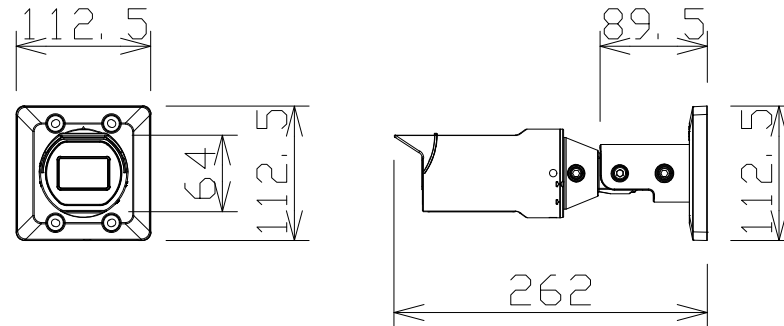

# 屋外4MPハウジング一体型NWカメラ

WVU1542LA

電源・消費電力・質量	PoE (IEEE802.3af準拠) 約7.2W・約860g
撮像素子・有効画素数・走査方式	約1/2.7型 CMOSセンサー・約520万画素・プログレッシブ
最低照度	(F2.0)カラー:0.019lx、白黒:0.0075lx/01lx (IR LED点灯時)
ネットワーク・画像圧縮方式	10BASE-T/100BASE-TX・H.265、H.264、JPEG
画像解像度(最大)	【16:9】2688×1520
スマートコーディング	GOP制御、オートVIQS
レンズ部	f=2.9~7.3mm (2.5倍、電動ズーム/電動フォーカス)
セキュリティ	ユーザー認証/ホスト認証/HTTPS
防水性・耐衝撃性	IP66、Type4X、NEMA4X準拠・IK10準拠
機能	インテリジェントオート、スーパーダイナミック、逆光/強光補正、 カラー/白黒切換、IR LED、動作検知、妨害検知、MicroSDスロット